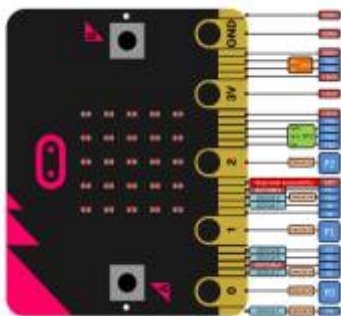

Saison 2025 - 2026

From:

<https://www.fablab37110.chanterie37.fr/> - **Castel'Lab le Fablab MJC de Château-Renault**

Permanent link:

<https://www.fablab37110.chanterie37.fr/doku.php?id=start&rev=1781538041>