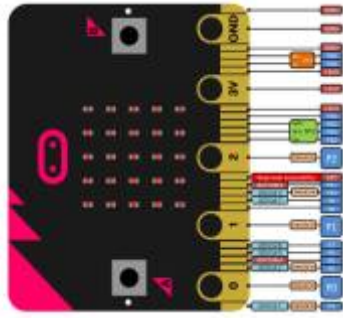

Saison 2025 - 2026

From:

<https://www.fablab37110.chanterie37.fr/> - **Castel'Lab le Fablab MJC de Château-Renault**

Permanent link:

<https://www.fablab37110.chanterie37.fr/doku.php?id=start&rev=1779115816>