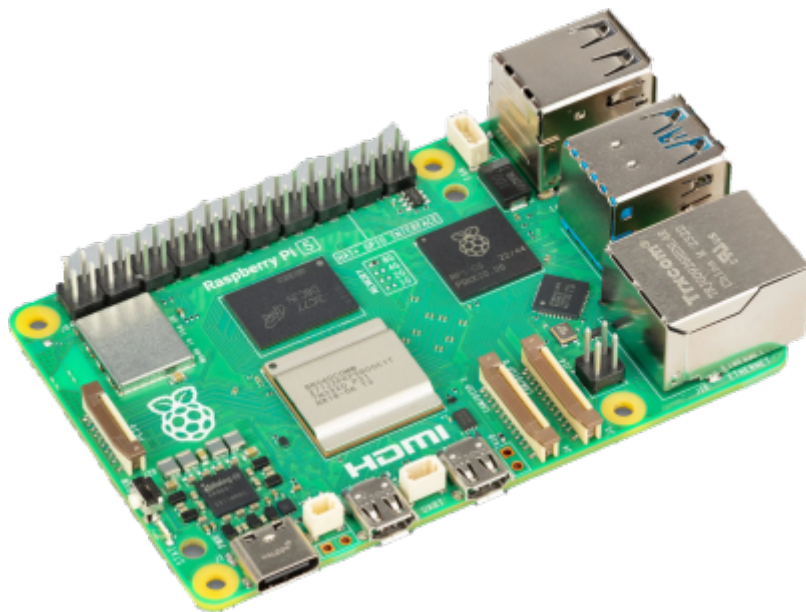

Saison 2025 - 2026

From:

<https://www.fablab37110.chanterie37.fr/> - **Castel'Lab le Fablab MJC de Château-Renault**

Permanent link:

<https://www.fablab37110.chanterie37.fr/doku.php?id=start&rev=1779115816>