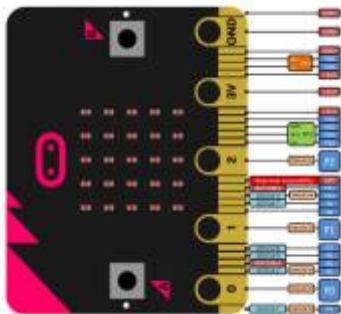

# Saison 2025 - 2026

From:

<https://www.fablab37110.chanterie37.fr/> - **Castel'Lab le Fablab MJC de Château-Renault**

Permanent link:

<https://www.fablab37110.chanterie37.fr/doku.php?id=start&rev=1779115770>