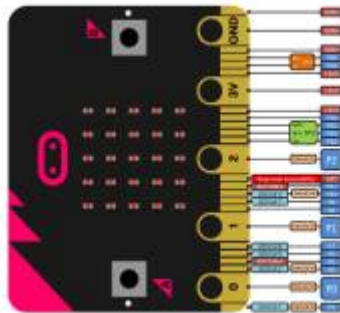

Saison 2025 - 2026

From:

<https://www.fablab37110.chanterie37.fr/> - **Castel'Lab le Fablab MJC de Château-Renault**

Permanent link:

<https://www.fablab37110.chanterie37.fr/doku.php?id=start&rev=1779115745>