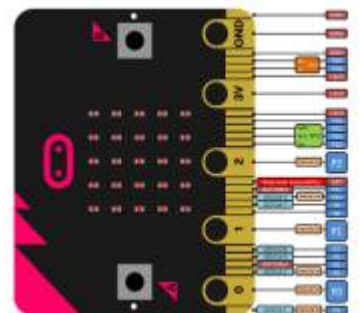

# Saison 2025 - 2026

From:

<https://www.fablab37110.chanterie37.fr/> - **Castel'Lab le Fablab MJC de Château-Renault**

Permanent link:

<https://www.fablab37110.chanterie37.fr/doku.php?id=start&rev=1766921099>