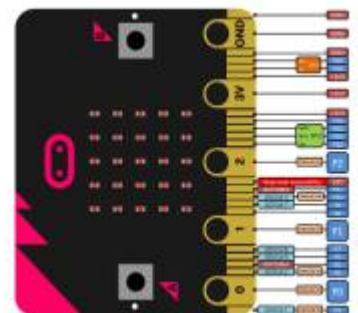

Saison 2025 - 2026

From:
<https://www.fablab37110.chanterie37.fr/> - **Castel'Lab le Fablab MJC de Château-Renault**

Permanent link:
<https://www.fablab37110.chanterie37.fr/doku.php?id=start&rev=1766921099>