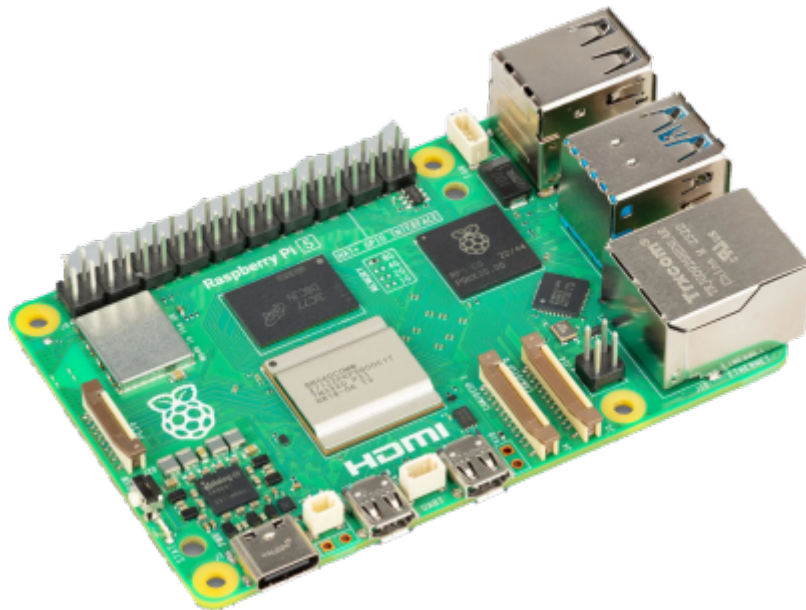

Saison 2025 - 2026

From:

<https://www.fablab37110.chanterie37.fr/> - **Castel'Lab le Fablab MJC de Château-Renault**

Permanent link:

<https://www.fablab37110.chanterie37.fr/doku.php?id=start&rev=1766921087>