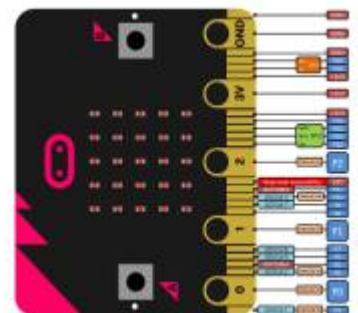

Saison 2025 - 2026

From:

<https://www.fablab37110.chanterie37.fr/> - **Castel'Lab le Fablab MJC de Château-Renault**

Permanent link:

<https://www.fablab37110.chanterie37.fr/doku.php?id=start&rev=1766921087>