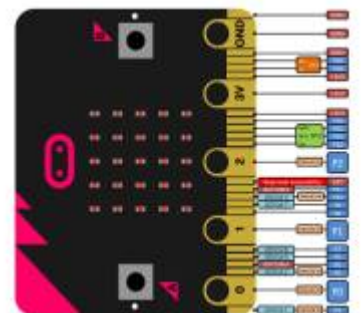

Saison 2025 - 2026

From:

<https://www.fablab37110.chanterie37.fr/> - **Castel'Lab le Fablab MJC de Château-Renault**

Permanent link:

<https://www.fablab37110.chanterie37.fr/doku.php?id=start&rev=1766921044>