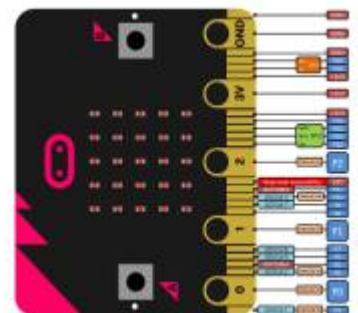

Saison 2025 - 2026

From:

<https://www.fablab37110.chanterie37.fr/> - **Castel'Lab le Fablab MJC de Château-Renault**

Permanent link:

<https://www.fablab37110.chanterie37.fr/doku.php?id=start&rev=1766921044>