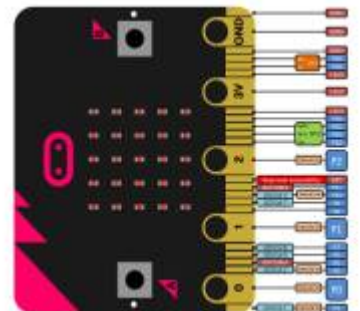

# Saison 2025 - 2026

From:

<https://www.fablab37110.chanterie37.fr/> - **Castel'Lab le Fablab MJC de Château-Renault**

Permanent link:

<https://www.fablab37110.chanterie37.fr/doku.php?id=start&rev=1766920952>