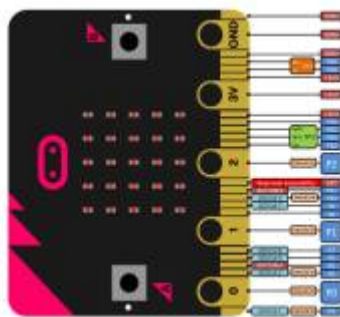

Saison 2025 - 2026

From:

<https://www.fablab37110.chanterie37.fr/> - **Castel'Lab le Fablab MJC de Château-Renault**

Permanent link:

<https://www.fablab37110.chanterie37.fr/doku.php?id=start&rev=1766920572>