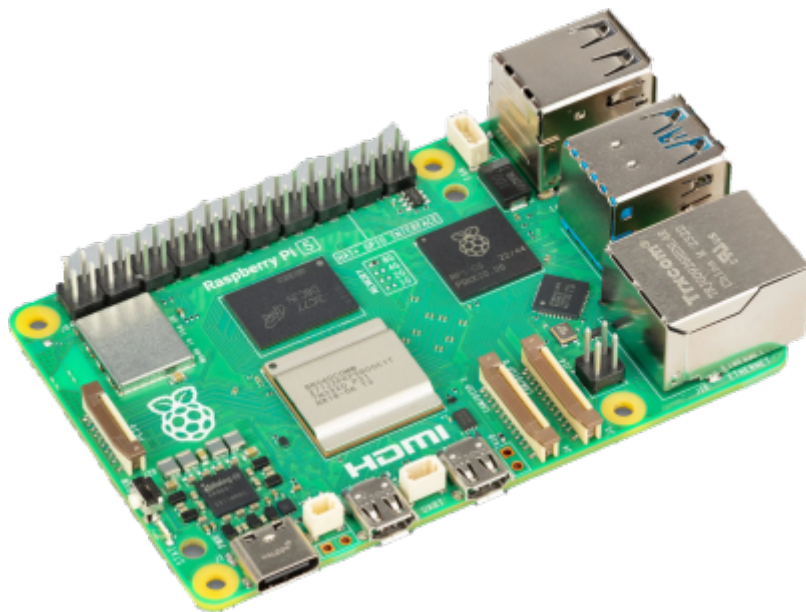

Saison 2025 - 2026

From:

<https://www.fablab37110.chanterie37.fr/> - **Castel'Lab le Fablab MJC de Château-Renault**

Permanent link:

<https://www.fablab37110.chanterie37.fr/doku.php?id=start&rev=1766920544>