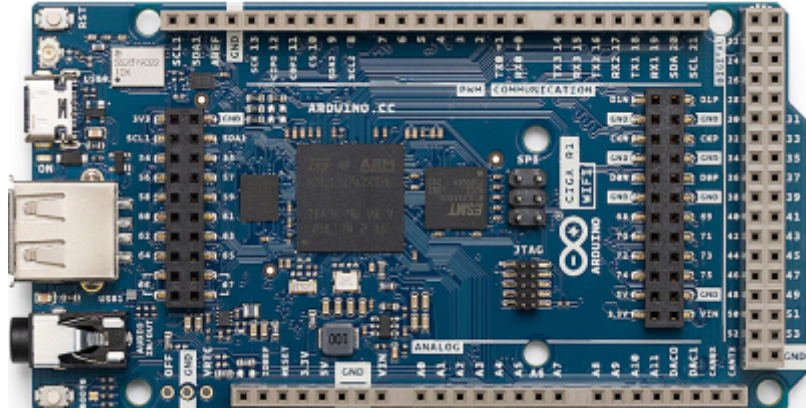

Saison 2025 - 2026

UNOQ{{ :start:arduino:capture_d_ecran_du_2025-11-02_13-20-49.png?direct&300 |}}

From:

<https://www.fablab37110.chanterie37.fr/> - **Castel'Lab le Fablab MJC de Château-Renault**

Permanent link: