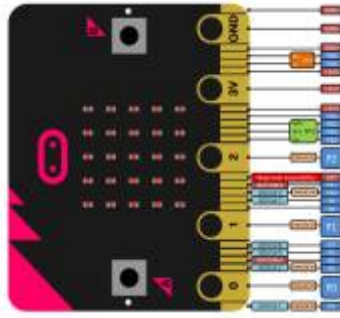

Saison 2025 - 2026

UNOQ{{ :start:arduino:capture_d_ecran_du_2025-11-02_13-20-49.png?direct&300 |}}

From:

<https://www.fablab37110.chanterie37.fr/> - **Castel'Lab le Fablab MJC de Château-Renault**

Permanent link: