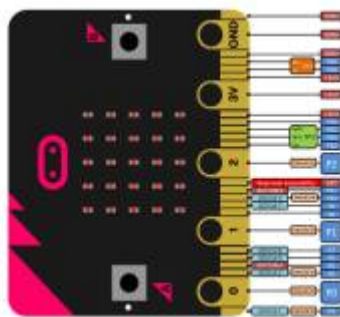

Saison 2025 - 2026

From:
<https://www.fablab37110.chanterie37.fr/> - **Castel'Lab le Fablab MJC de Château-Renault**

Permanent link:
<https://www.fablab37110.chanterie37.fr/doku.php?id=start&rev=1763034253>