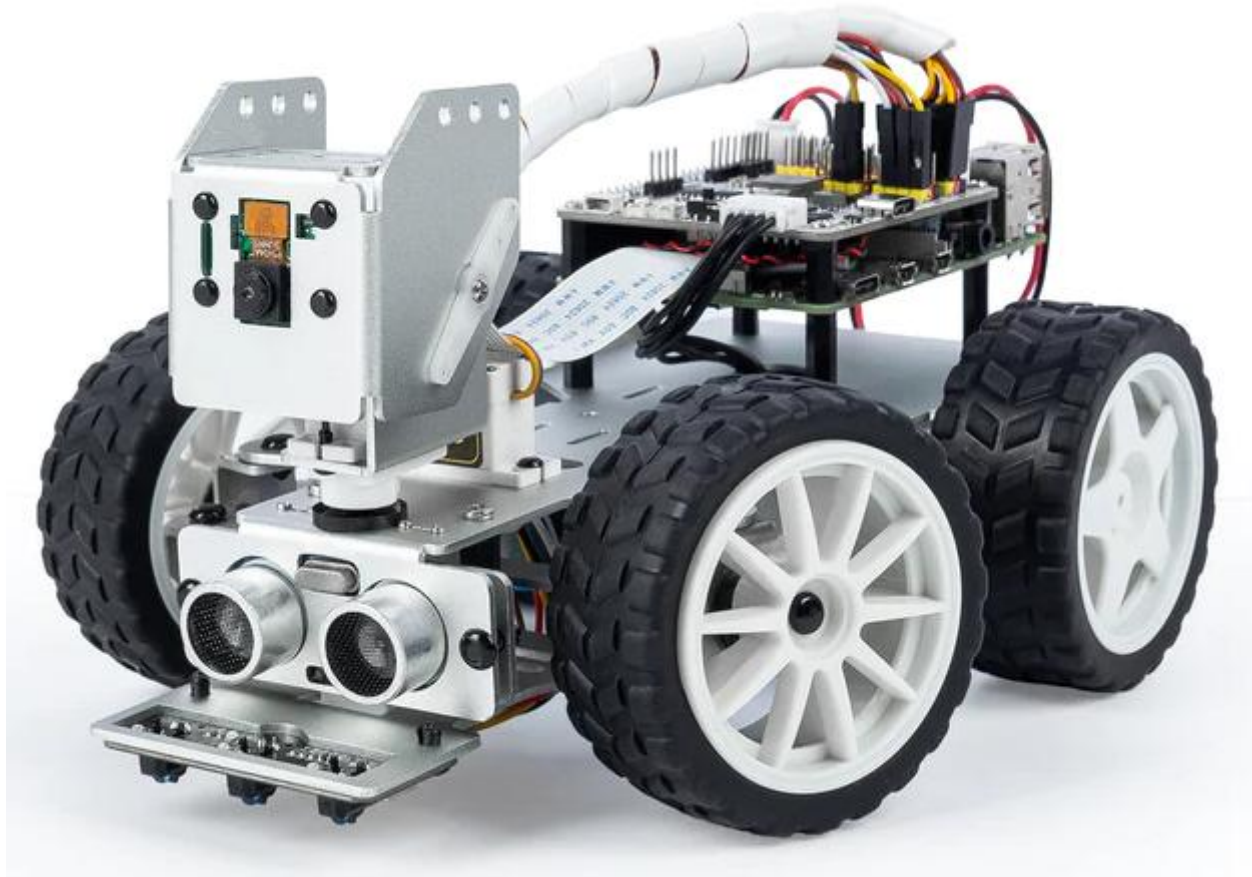

# Robots RaspberryPI

## Robot Sunfonder

From:

<https://www.fablab37110.chanterie37.fr/> - Castel'Lab le Fablab MJC de Château-Renault

Permanent link:

<https://www.fablab37110.chanterie37.fr/doku.php?id=start:start.raspberrypi.robots&rev=1743405958>