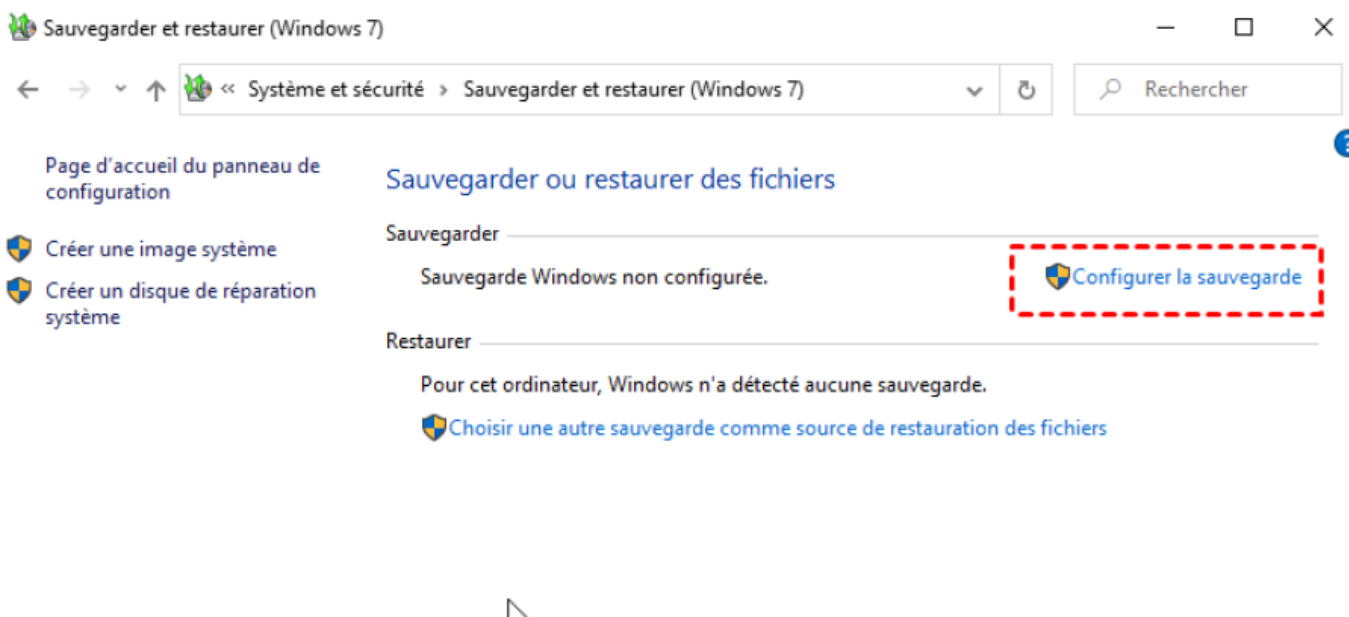

- -3- Choisissez **Enregistrer sur un réseau...**