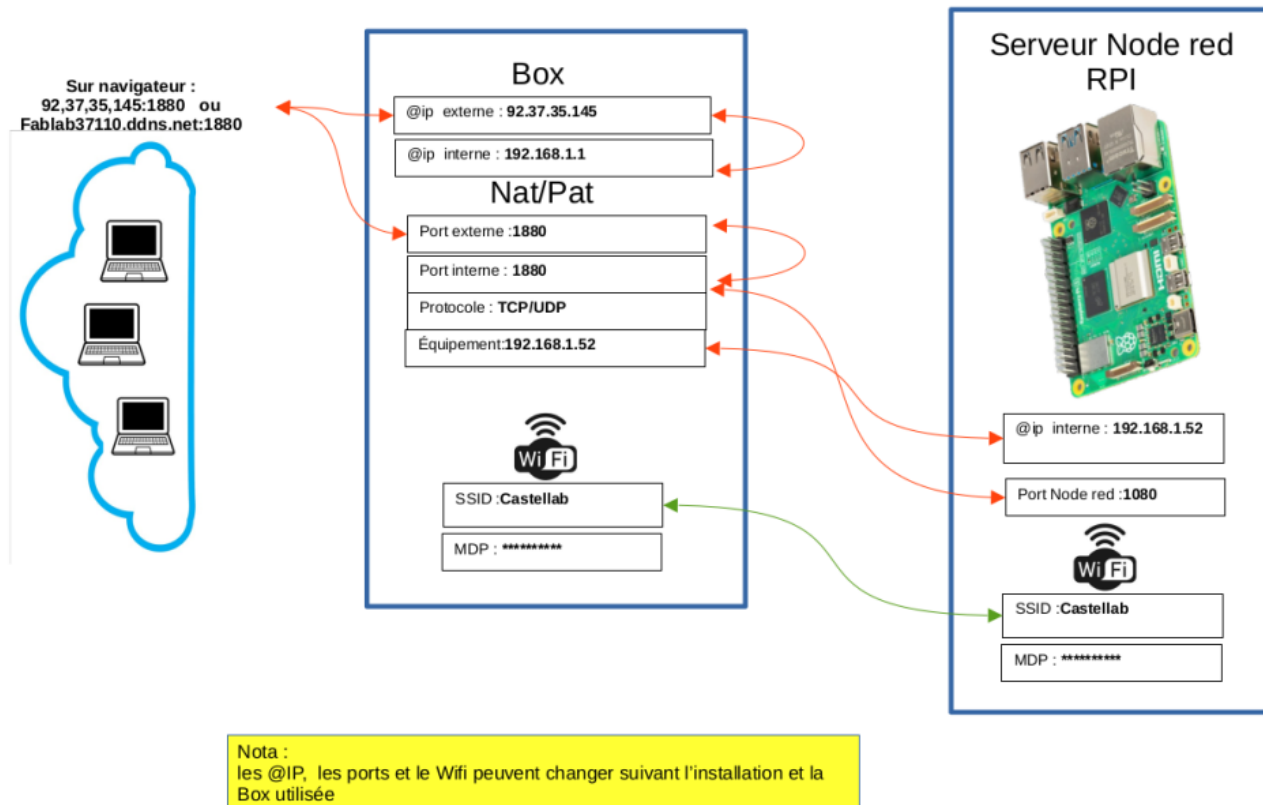

# A retenir : Réseau Redirection Nat/Pat

A retenir : Réseau et redirection NAT/PAT sur Box vers RPI Node-red

## Commentaires

A partir d'un PC chez soi ( ou n'importe où même au Castellab ) connecté à internet ,

- Ouvrir un navigateur web ( Firefox , Chrome, Edge, Opera, Brave , ...)
- Taper dans la barre URL ( pas de recherche !!!) soit 95.37.35.145:1880 , soit Fablab37110.ddns.net:1880 ( si No-ip configuré ...)
- On obtient la page web du serveur Node-red du RPI

## Explications

Si l'on tape le nom de domaine "fablab37110.ddns.net:1880" , on passe par le serveur No-ip qui traduit ce nom de domaine en @IP " 92.37.35.145:1880" , l'@IP 92.37.35.145 étant l'adresse Ip externe de la box donné par le FAI, 1880 étant le port externe dans la box configuré en redirection NAT/PAT vers le port interne 1880.

le 1880 Interne NAT/PAT de la box est redirigé vers le 1880 du port du RPI 1880, c'est celui ci ( Le RPI) qui est sollicité pour afficher la page du serveur Node-red sur votre PC distant.

On pourrait avoir sur le même RPI , le serveur MQTT , qui lui à un port implicite de 1883 , il faudrait bien sur une autre regle NAT/PAT sur la Box pour atteindre ce serveur MQTT sur le RPI