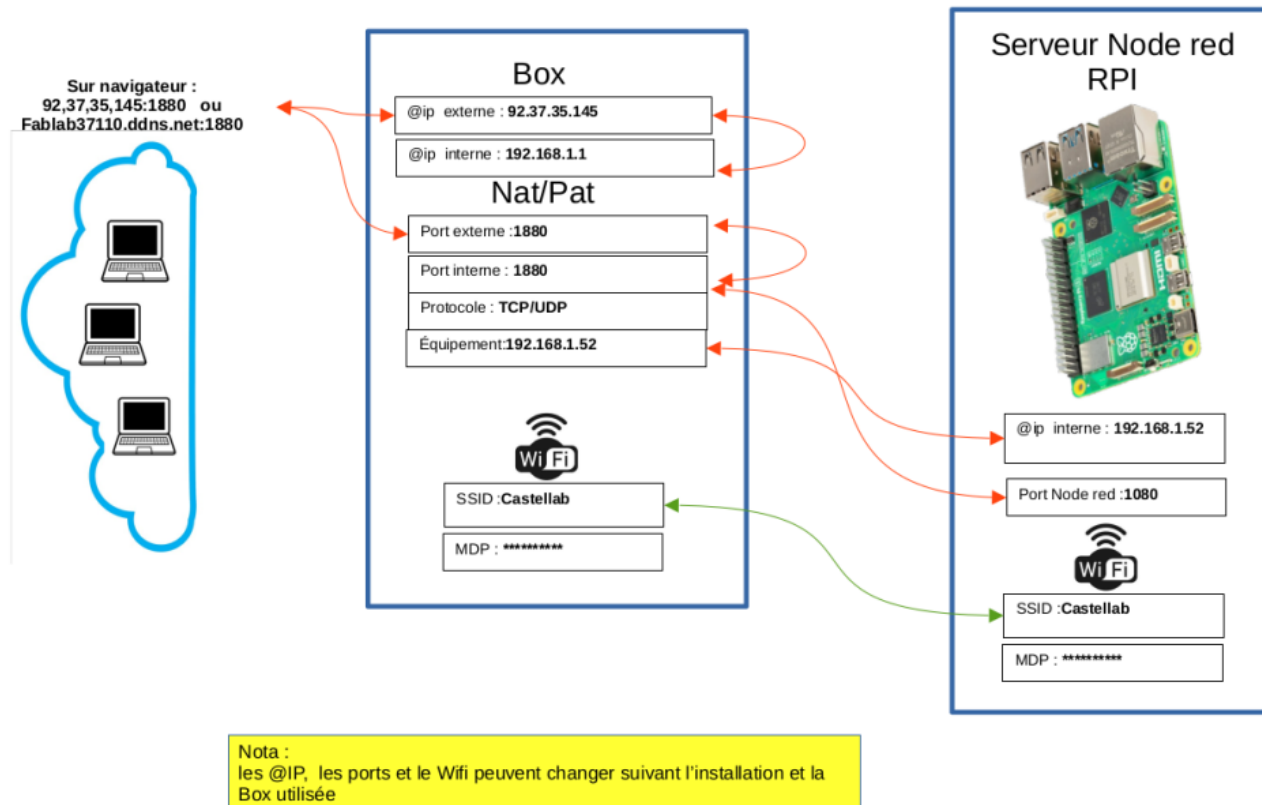

# A retenir : Réseau Redirection Nat/Pat

A retenir : Réseau et redirection NAT/PAT sur Box vers RPI Node-red

## Commentaires

A partir d'un PC chez soi ( ou n'importe ou même au Castellab ) connecté à internet ,

- Ouvrir un navigateur web ( Firefox ,Chrome, Edge, Opera, Brave , ...)
- Taper dans la barre URL ( pas de recherche !!!) soit 95.37.35.145:1880 , soit Fablab37110.ddns.net:1880 ( si No-ip configuré ...)
- On obtient la page web du serveur Node-red du RPI

## Explications

Si l'on tape le nom de domaine "fablab37110.ddns.net:1880" , on passe par le serveur No-ip qui traduit ce nom de domaine en @IP " 92.37.35.145:1880" ,l'@IP 92.37.35.145 étant l'adresse Ip externe de la box donné par le FAI, 1880 étant le port externe dans la box configuré en redirection NAT/PAT vers le port interne 1880.

le 1880 Interne NAT/PAT de la box est redirigé vers le 1880 du port du RPI 1880, c'est celui ci ( Le RPI) qui est sollicité pour afficher la page du serveur Node-red sur votre PC distant.

On pourrait avoir sur le même RPI , le serveur MQTT , qui lui à un port implicite de 1883 , il faudrait bien sur une autre regle NAT/PAT sur la Box pour atteindre ce serveur MQTT sur le RPI