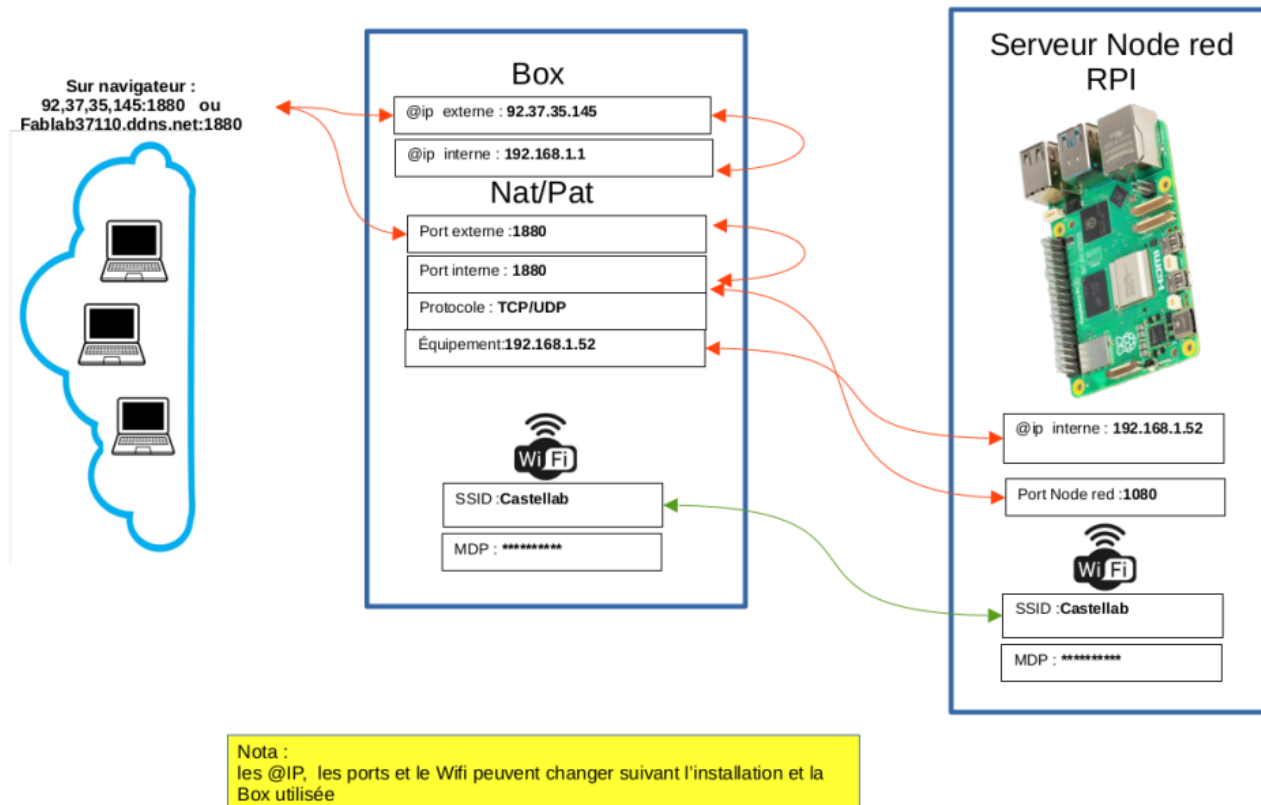

# A retenir : Réseau Redirection Nat/Pat

A retenir : Réseau et redirection NAT/PAT sur Box vers RPI Node-red

## Commentaires

A partir d'un PC chez soi ( ou n'importe ou même au Castellab ) connecté à internet ,

- Ouvrir un navigateur web ( Firefox ,Chrome, Edge, Opera, Brave , ...)
- Taper dans la barre URL ( pas de recherche !!!) soit 95.37.35.145:1880 , soit Fablab37110.ddns.net:1880 ( si No-ip configuré ...)
- On obtient la page web du serveur Node-red du RPI

## Explications

Si l'on tape le nom de domaine "fablab37110.ddns.net:1880" , on passe par le serveur No-ip qui traduit ce nom de domaine en @IP " 92.37.35.145:1880" ,l'@IP 92.37.35.145 étant l'adresse Ip externe de la box donné par le FAI, 1880 étant le port externe dans la box configuré en redirection NAT/PAT vers le port interne 1880.

le 1880 Interne NAT/PAT de la box est redirigé vers le 1880 du port du RPI 1880, c'est celui ci ( Le RPI) qui est sollicité pour afficher la page du serveur Node-red sur votre PC distant.

On pourrait avoir sur le même RPI , le serveur MQTT , qui lui à un port implicite de 1883 , il faudrait bien sur une autre regle NAT/PAT sur la Box pour atteindre ce serveur MQTT sur le RPI