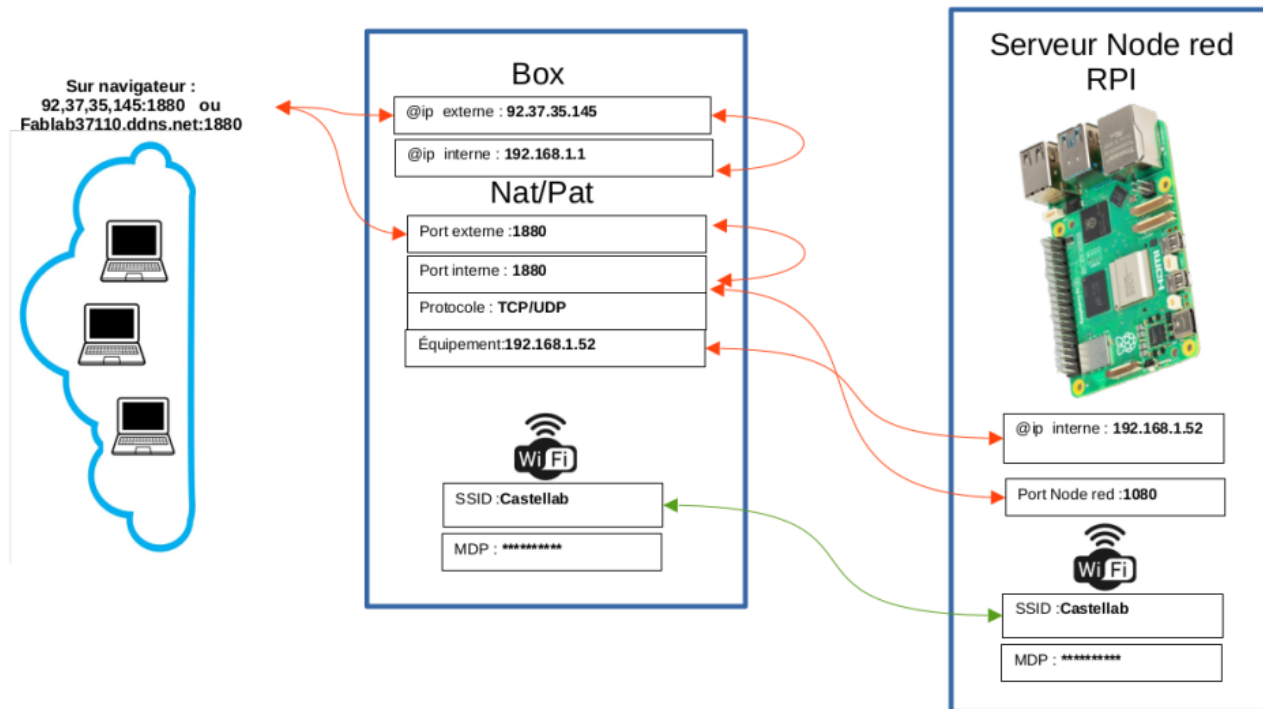

# A retenir : Réseau Redirection Nat/Pat

A retenir : Réseau et redirection NAT/PAT sur Box vers RPI Node-red

Nota :  
les @IP, les ports et le Wifi peuvent changer suivant l'installation et la Box utilisée

From:  
<https://www.fablab37110.chanterie37.fr/> - Castel'Lab le Fablab MJC de Château-Renault

Permanent link:  
[https://www.fablab37110.chanterie37.fr/doku.php?id=start:raspberry:accesexterne:correct\\_exerc-nat-pat:retenir&rev=1708509184](https://www.fablab37110.chanterie37.fr/doku.php?id=start:raspberry:accesexterne:correct_exerc-nat-pat:retenir&rev=1708509184)