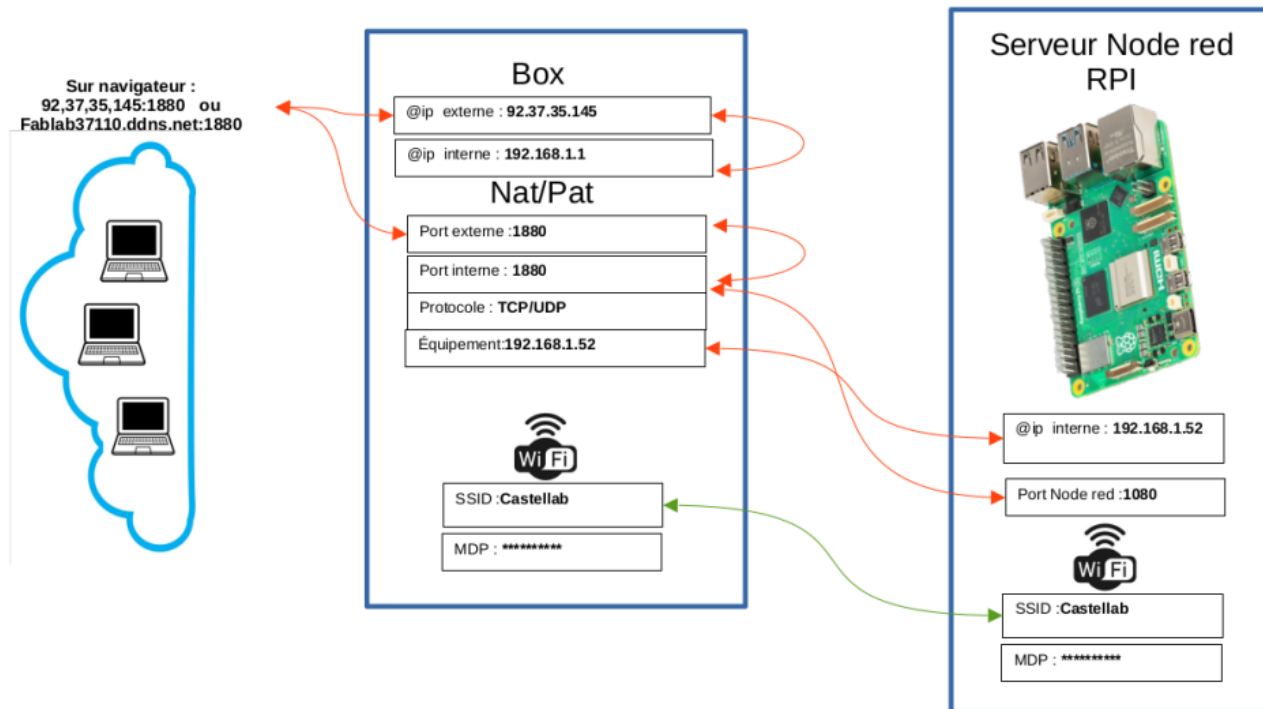

A retenir : Réseau Redirection Nat/Pat

A retenir : Réseau et redirection NAT/PAT sur Box vers RPI Node-red

Nota :
les @IP, les ports et le Wifi peuvent changer suivant l'installation et la Box utilisée

From:
<https://www.fablab37110.chanterie37.fr/> - Castel'Lab le Fablab MJC de Château-Renault

Permanent link:
https://www.fablab37110.chanterie37.fr/doku.php?id=start:raspberry:accesexterne:correct_exerc-nat-pat:retenir&rev=1708509184

Last update: 2024/02/21 10:53