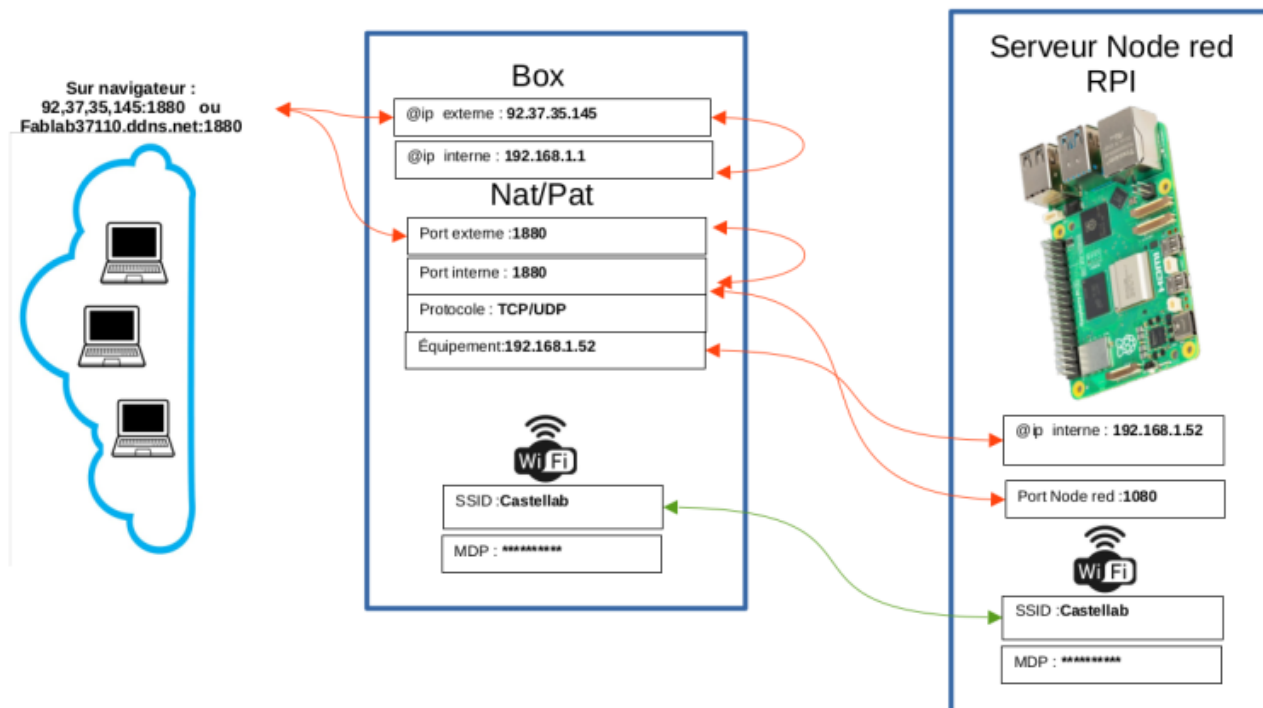

A retenir : Réseau Redirection Nat/Pat

A retenir : Réseau et redirection NAT/PAT sur Box vers RPI Node-red

Nota :
les @IP, les ports et le Wifi peuvent changer suivant l'installation et la Box utilisée

From:
<https://www.fablab37110.chanterie37.fr/> - Castel'Lab le Fablab MJC de Château-Renault

Permanent link:
https://www.fablab37110.chanterie37.fr/doku.php?id=start:raspberry:accesexterne:correct_exerc-nat-pat:retenir&rev=1708509161

Last update: 2024/02/21 10:52