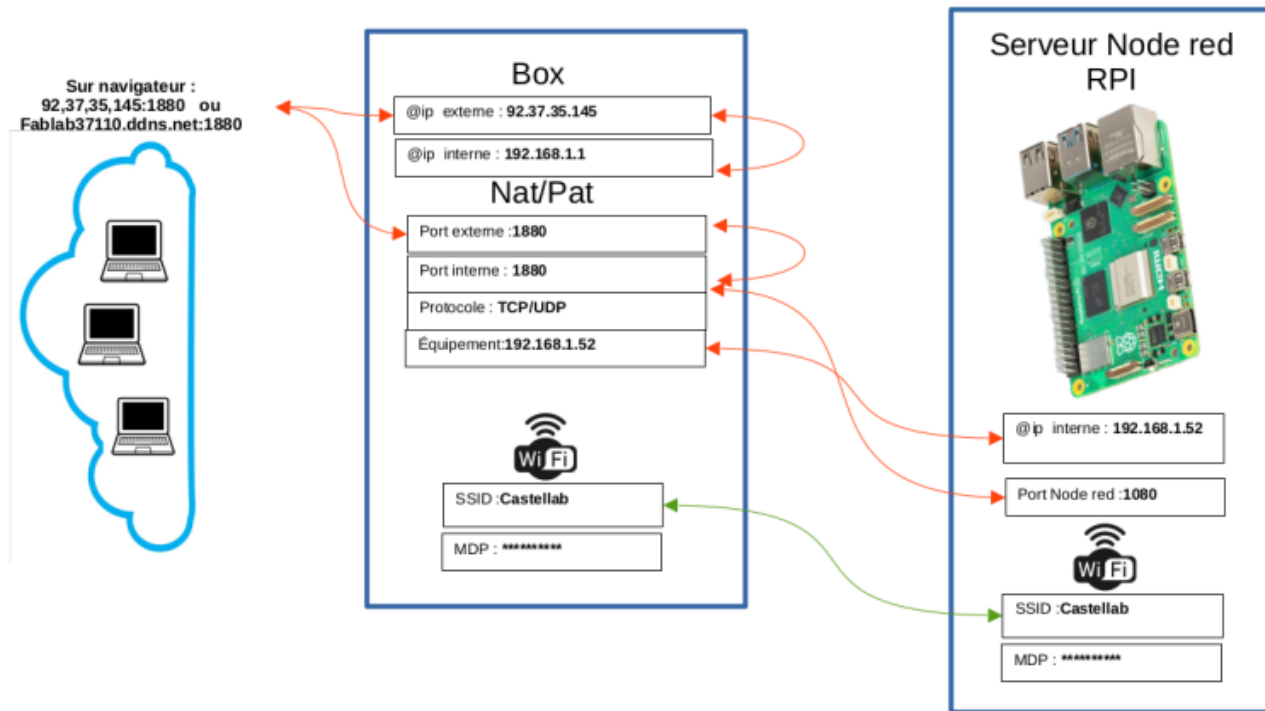

# A retenir : Réseau Redirection Nat/Pat

A retenir : Réseau et redirection NAT/PAT sur Box vers RPI Node-red

Nota :  
les @IP, les ports et le Wifi peuvent changer suivant l'installation et la Box utilisée

From:  
<https://www.fablab37110.chanterie37.fr/> - Castel'Lab le Fablab MJC de Château-Renault

Permanent link:  
[https://www.fablab37110.chanterie37.fr/doku.php?id=start:raspberry:accesexterne:correct\\_exerc-nat-pat:retenir&rev=1708509161](https://www.fablab37110.chanterie37.fr/doku.php?id=start:raspberry:accesexterne:correct_exerc-nat-pat:retenir&rev=1708509161)