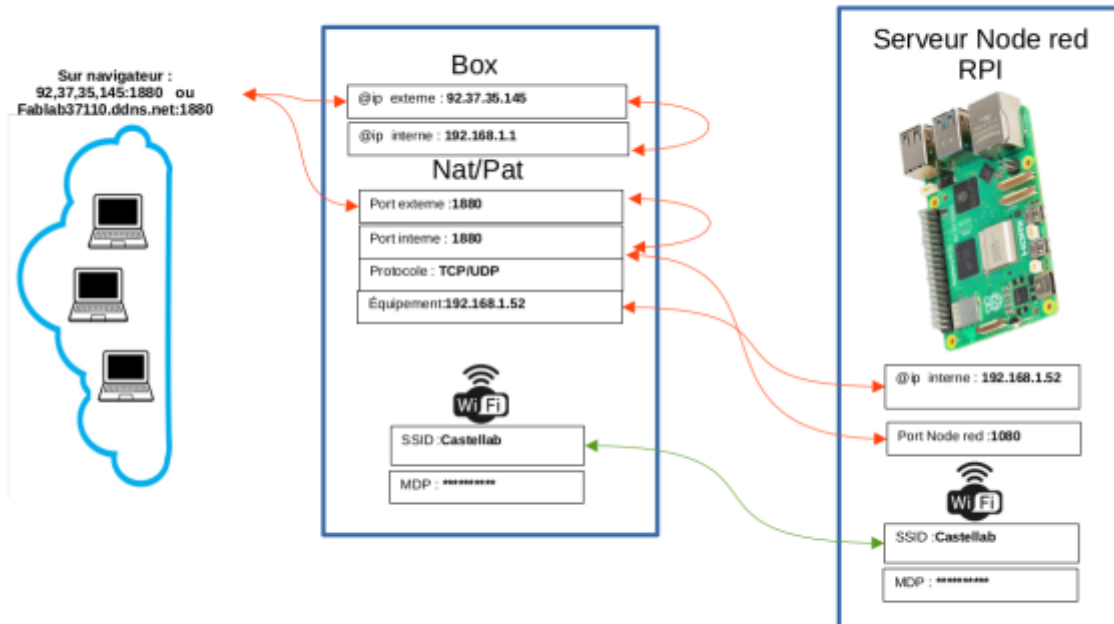

A retenir : Réseau Redirection Nat/Pat

A retenir : Réseau et redirection NAT/PAT sur Box vers RPI Node-red

Nota : les @IP, les ports et le Wifi peuvent changer suivant l'installation et la Box utilisée

From: <https://www.fablab37110.chanterie37.fr/> - Castel'Lab le Fablab MJC de Château-Renault

Permanent link: https://www.fablab37110.chanterie37.fr/doku.php?id=start:raspberry:acesexterne:correct_exerc-nat-pat:retenir&rev=1708509150

Last update: 2024/02/21 10:52