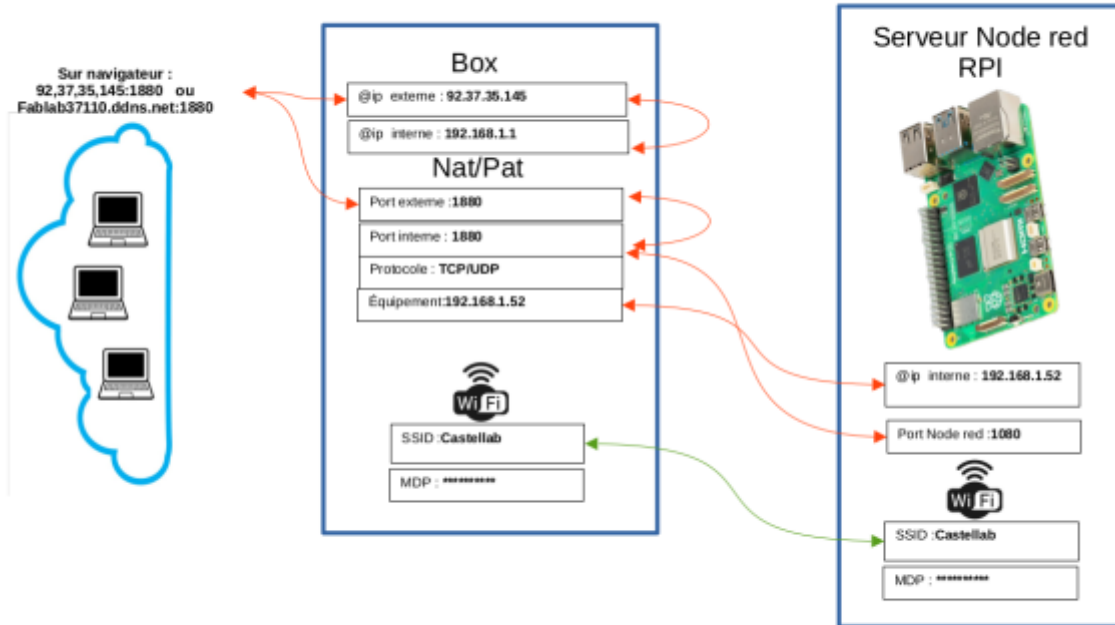

# A retenir : Réseau Redirection Nat/Pat

A retenir : Réseau et redirection NAT/PAT sur Box vers RPI Node-red

Nota : les @IP, les ports et le Wifi peuvent changer suivant l'installation et la Box utilisée

From: <https://www.fablab37110.chanterie37.fr/> - Castel'Lab le Fablab MJC de Château-Renault

Permanent link: [https://www.fablab37110.chanterie37.fr/doku.php?id=start:raspberry:acesexterne:correct\\_exerc-nat-pat:retenir&rev=1708509150](https://www.fablab37110.chanterie37.fr/doku.php?id=start:raspberry:acesexterne:correct_exerc-nat-pat:retenir&rev=1708509150)