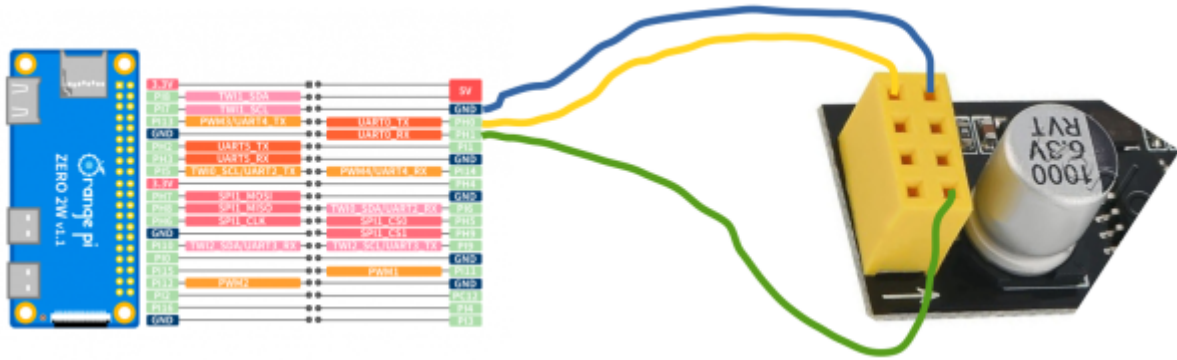

Connexion serie Orangepi

connexioserie001.pdf

From: <https://www.fablab37110.chanterie37.fr/> - Castel'Lab le Fablab MJC de Château-Renault

Permanent link: <https://www.fablab37110.chanterie37.fr/doku.php?id=start:rasberry:orangepi:uart&rev=1703797494>