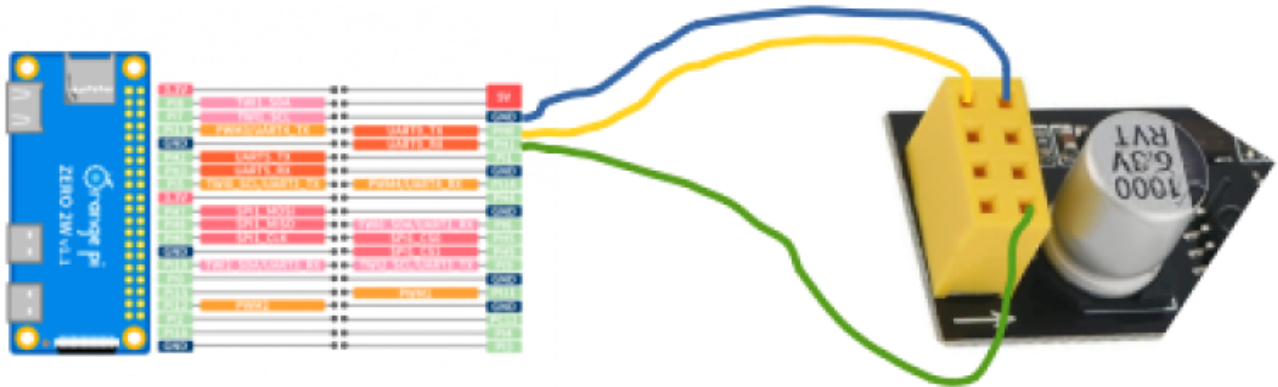

Connexion serie Orangepi

connexioserie001.pdf

From: <https://www.fablab37110.chanterie37.fr/> - Castel'Lab le Fablab MJC de Château-Renault

Permanent link: <https://www.fablab37110.chanterie37.fr/doku.php?id=start:rasberry:orangepi:uart&rev=1703797404>