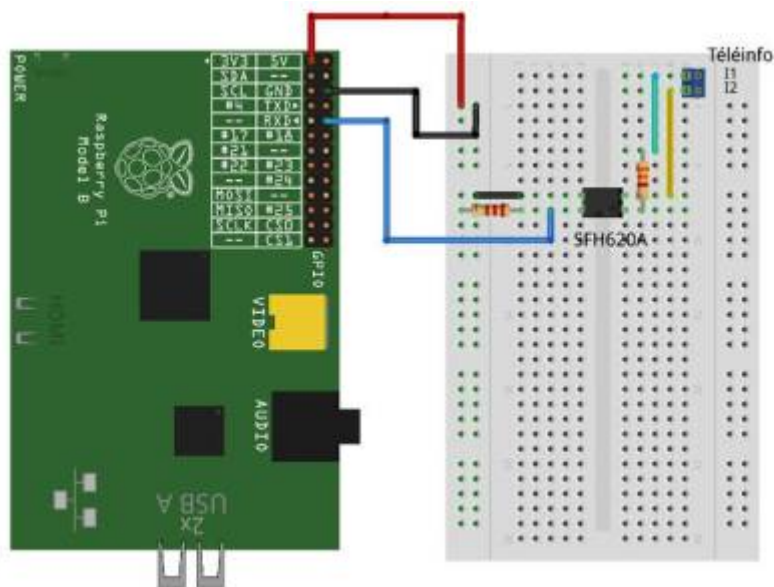

## Matériels

Compteur Linky

Schéma de principe

### Montage

Comme je n'avais pas d'optocoupleur SFH620A, j'ai pris 2 PC817 en tête bêche.