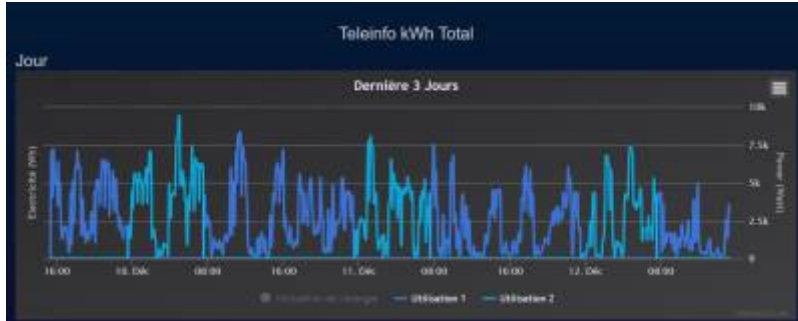

## Domoticz

Consommation par mois depuis le début de l'année en heures creuses en heures pleines et total des 2

Teleinfo kWh Total 2020

Utilisation totale: T1: 8107.083 kWh, T2: 4556.255 kWh, Total: 10612.338 kWh  
 Compteur: T1: 25910.098, T2: 17709.623  
 Coût annuel: 1536.92

| Mois          | Utilisation T1 | Coûts  | Utilisation T2 | Coûts | Total  |
|---------------|----------------|--------|----------------|-------|--------|
| 01. Janvier   | 938.622        | 149.25 | 566.284        | 73.66 | 223.22 |
| 02. Février   | 782.292        | 124.62 | 479.007        | 59.87 | 184.59 |
| 03. Mars      | 988.984        | 109.70 | 486.580        | 62.17 | 171.93 |
| 04. Avril     | 352.082        | 59.09  | 259.577        | 33.89 | 89.78  |
| 05. Mai       | 292.891        | 48.88  | 216.798        | 27.52 | 74.18  |
| 06. Juin      | 237.204        | 37.60  | 191.811        | 24.01 | 61.81  |
| 07. Juillet   | 222.070        | 35.38  | 204.834        | 26.38 | 64.75  |
| 08. Août      | 238.576        | 37.60  | 175.458        | 21.97 | 59.85  |
| 09. Septembre | 276.301        | 44.10  | 220.042        | 28.66 | 72.89  |
| 10. Octobre   | 625.230        | 99.60  | 572.280        | 71.65 | 171.25 |
| 11. Novembre  | 936.982        | 149.26 | 706.015        | 80.39 | 237.65 |
| 12. Décembre  | 517.573        | 82.45  | 343.181        | 42.87 | 125.42 |

La même chose sous forme de graphique

Courbe de la consommation des 3 derniers jours

Courbe de consommation sur l'année