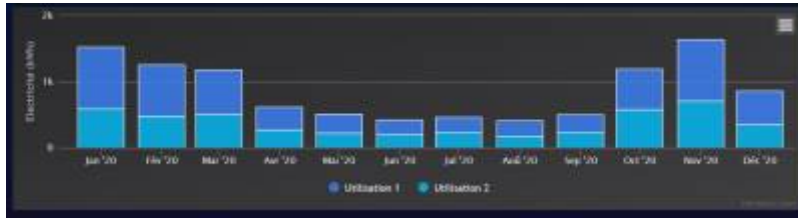

### Monitor

La consommation en temps réel

La consommation depuis 00H00

## Domoticz

Consommation par mois depuis le début de l'année en heures creuses en heures pleines et total des 2

Teleinfo kWh Total 2020

Utilisation totale: T1: 8107.083 kWh, T2: 4556.255 kWh, Total: 10612.338 kWh  
 Compteur: T1: 25910.098, T2: 17709.623  
 Coût annuel: 1536.92

Mois	Utilisation T1	Coûts	Utilisation T2	Coûts	Total
01. Janvier	938.622	149.25	566.284	73.66	223.22
02. Février	782.292	124.62	479.007	59.87	184.59
03. Mars	988.984	109.70	486.580	62.17	171.93
04. Avril	352.082	59.09	259.577	33.89	89.78
05. Mai	292.891	48.88	216.798	27.52	74.18
06. Juin	237.204	37.60	191.811	24.01	61.81
07. Juillet	222.070	35.38	204.834	26.38	64.75
08. Août	238.576	37.60	175.458	21.97	59.85
09. Septembre	276.301	44.10	220.042	28.66	72.89
10. Octobre	625.230	99.60	572.280	71.65	171.25
11. Novembre	936.982	149.26	706.015	89.39	237.65
12. Décembre	517.573	82.45	343.181	42.87	125.42

La même chose sous forme de graphique

Courbe de la consommation des 3 derniers jours

Courbe de consommation sur l'année