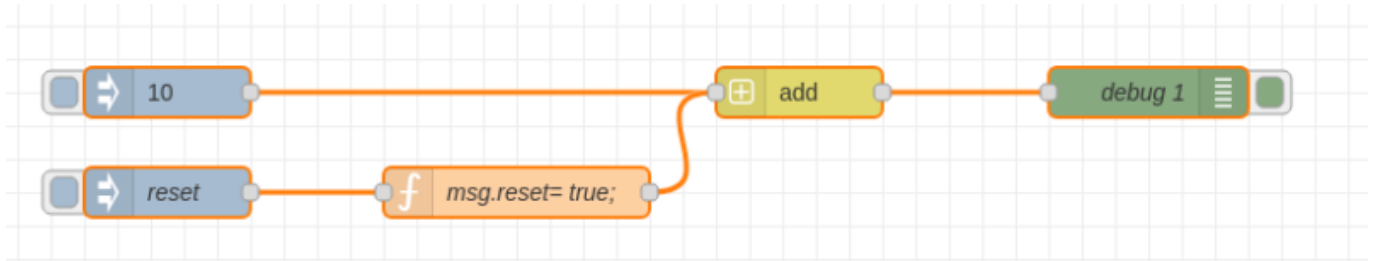

# Additions de valeurs pour cumul et Raz de ces valeurs

From: <https://www.fablab37110.chanterie37.fr/> - Castel'Lab le Fablab MJC de Château-Renault

Permanent link: <https://www.fablab37110.chanterie37.fr/doku.php?id=start:nodered:additionraz&rev=1744175906>