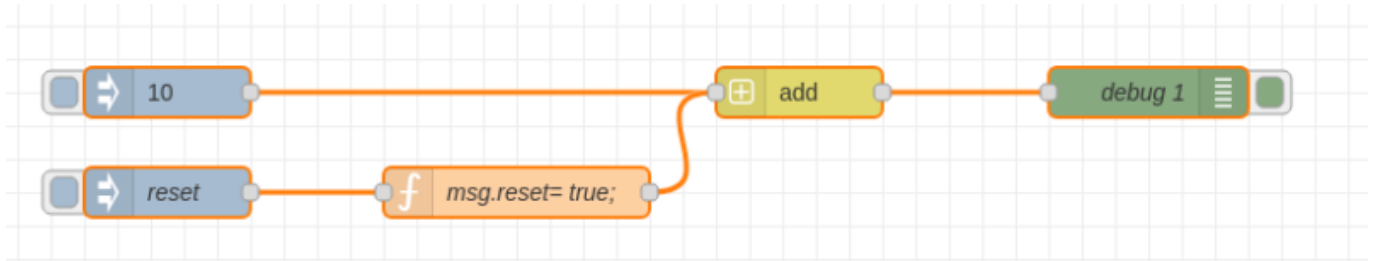

Additions de valeurs pour cumul et Raz de ces valeurs

From: <https://www.fablab37110.chanterie37.fr/> - Castel'Lab le Fablab MJC de Château-Renault

Permanent link: <https://www.fablab37110.chanterie37.fr/doku.php?id=start:nodered:additionraz&rev=1744175906>