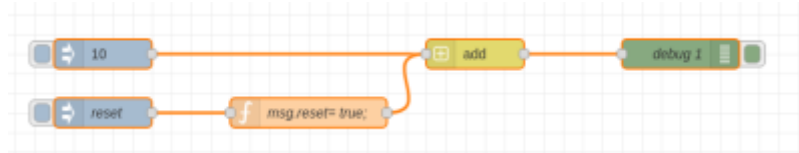

Additions de valeurs pour cumul et Raz de ces valeurs

From:

<https://www.fablab37110.chanterie37.fr/> - Castel'Lab le Fablab MJC de Château-Renault

Permanent link:

<https://www.fablab37110.chanterie37.fr/doku.php?id=start:nodered:additionraz&rev=1744175894>