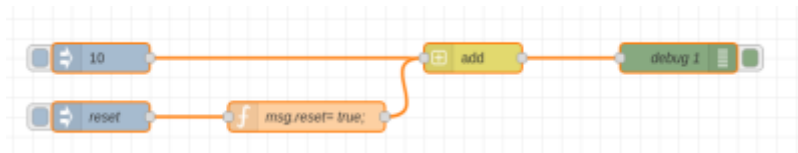

# Additions de valeurs pour cumul et Raz de ces valeurs

From:

<https://www.fablab37110.chanterie37.fr/> - Castel'Lab le Fablab MJC de Château-Renault

Permanent link:

<https://www.fablab37110.chanterie37.fr/doku.php?id=start:nodered:additionraz&rev=1744175894>