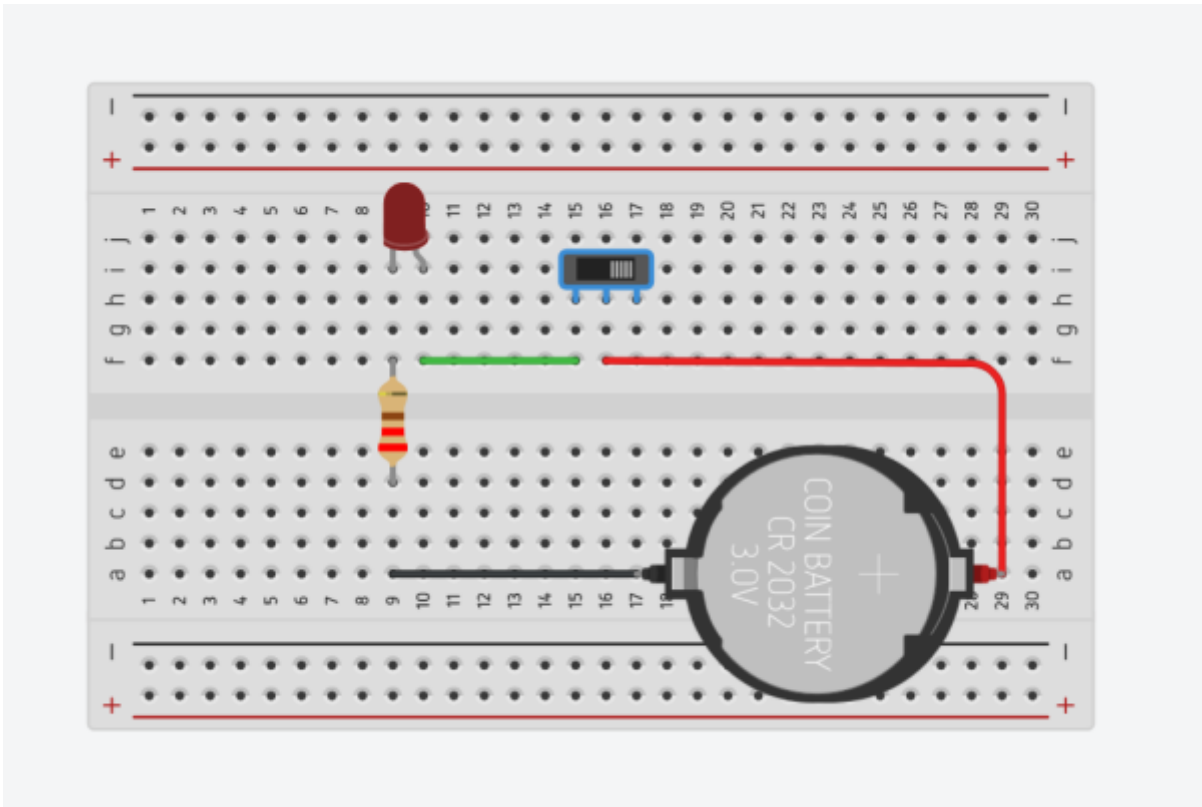

Preparation branchement Leds ...

Matériels

1. 2 leds
2. 2 resistances
3. la soudure
4. la gaine thermo
5. 1 mini interrupteurs

schema Principe

Schema cablage

Last update: 2025/10/01 20:10

start:jeunes:prepa:branceleds <https://www.fablab37110.chanterie37.fr/doku.php?id=start:jeunes:prepa:branceleds&rev=1759342241>

From: <https://www.fablab37110.chanterie37.fr/> - Castel'Lab le Fablab MJC de Château-Renault

Permanent link: <https://www.fablab37110.chanterie37.fr/doku.php?id=start:jeunes:prepa:branceleds&rev=1759342241>