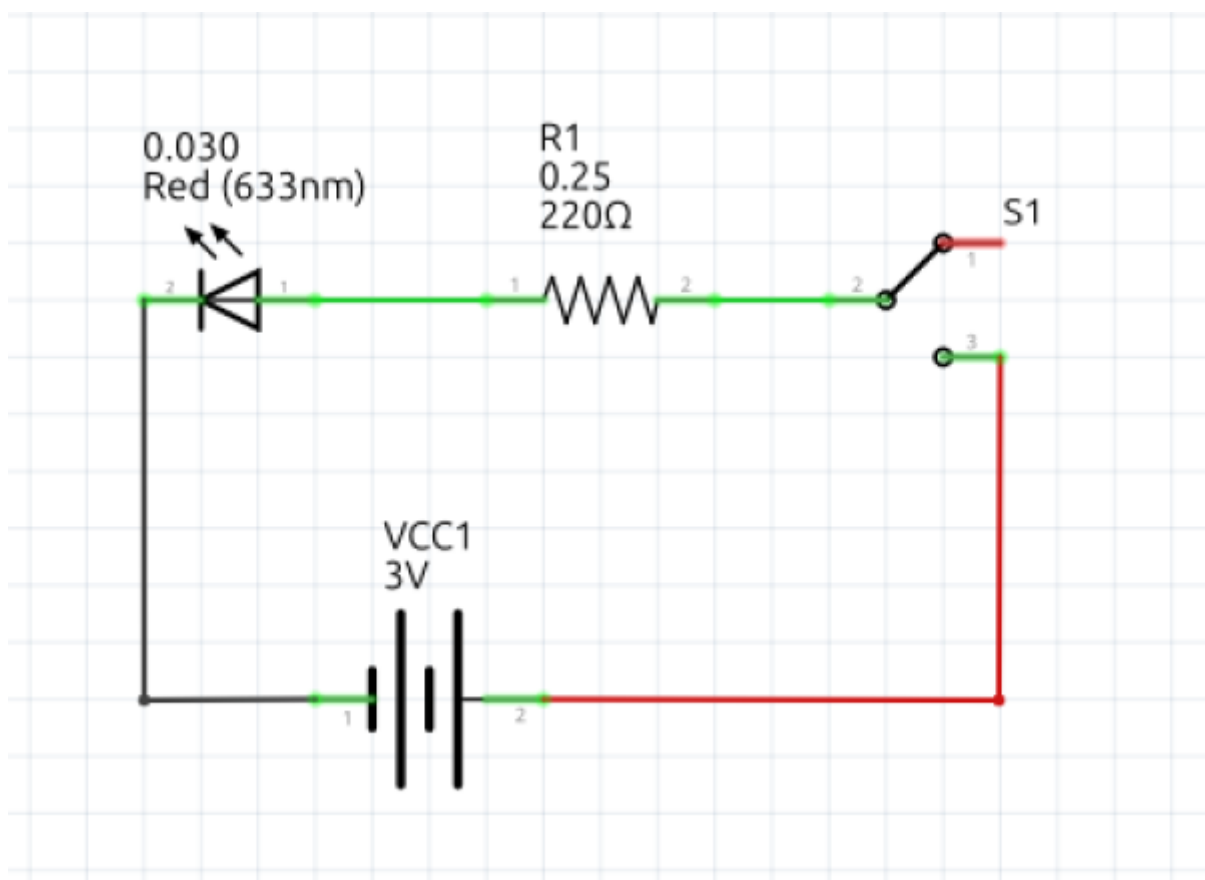

Preparation branchement Leds ...

Matériels

1. 2 leds
2. 2 resistances
3. la soudure
4. la gaine thermo
5. 1 mini interrupteurs

schema Principe

Schema cablage

Last update: 2025/10/01 20:10

start:jeunes:prepa:branceleds <https://www.fablab37110.chanterie37.fr/doku.php?id=start:jeunes:prepa:branceleds&rev=1759342241>