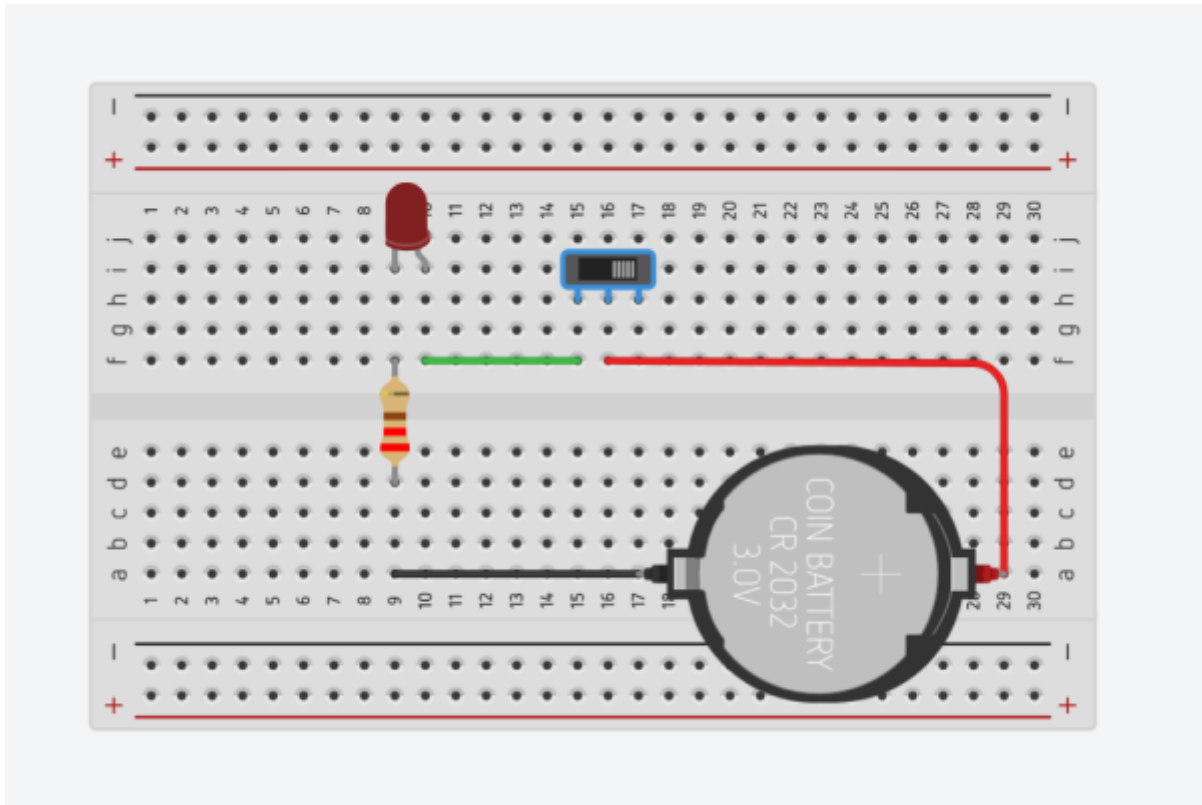

## Matériels

1. 2 leds
2. 2 resistances
3. la soudure
4. la gaine thermo
5. 1 mini interrupteurs

## schema Principe

## Schema cablage

Last update: 2025/10/01 20:10

start:jeunes:prepa:branceleds <https://www.fablab37110.chanterie37.fr/doku.php?id=start:jeunes:prepa:branceleds&rev=1759342241>

From: <https://www.fablab37110.chanterie37.fr/> - Castel'Lab le Fablab MJC de Château-Renault