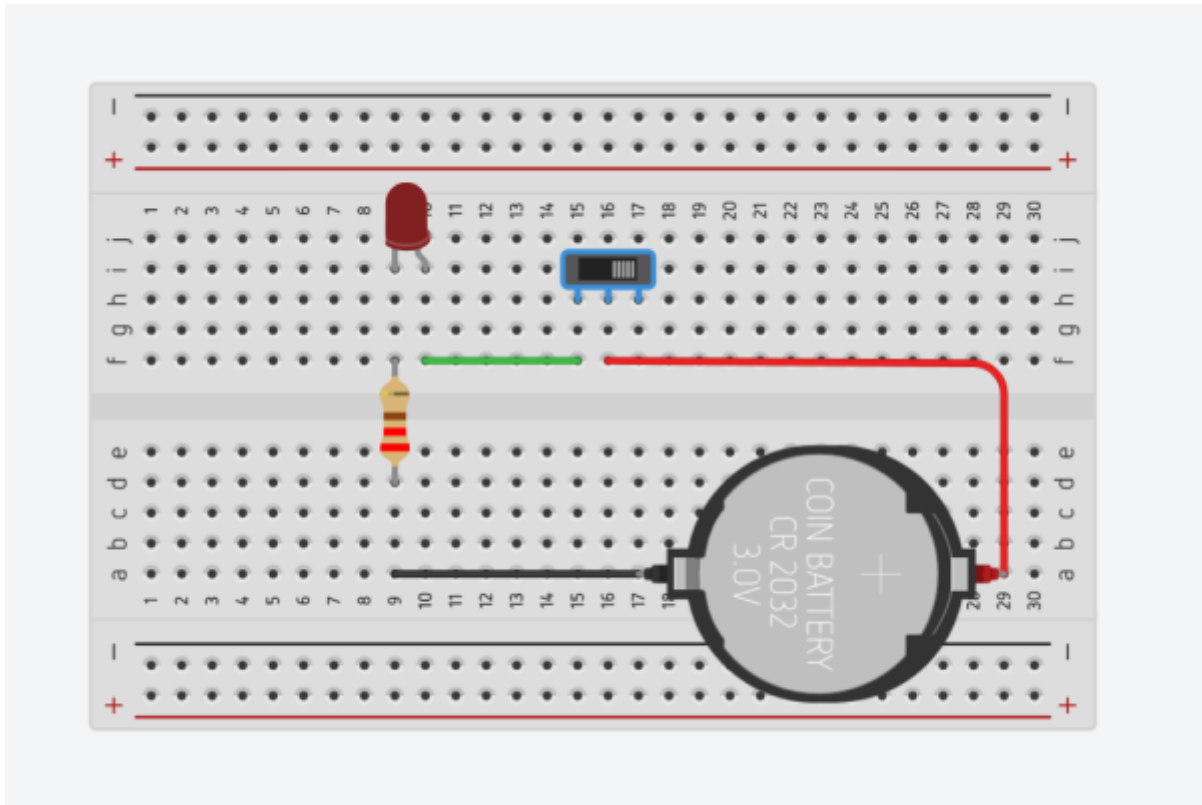

Last update: 2025/10/01 20:10

start:jeunes:prepa:branceleds <https://www.fablab37110.chanterie37.fr/doku.php?id=start:jeunes:prepa:branceleds&rev=1759342241>

From: <https://www.fablab37110.chanterie37.fr/> - Castel'Lab le Fablab MJC de Château-Renault

Permanent link: <https://www.fablab37110.chanterie37.fr/doku.php?id=start:jeunes:prepa:branceleds&rev=1759342241>

Last update: 2025/10/01 20:10