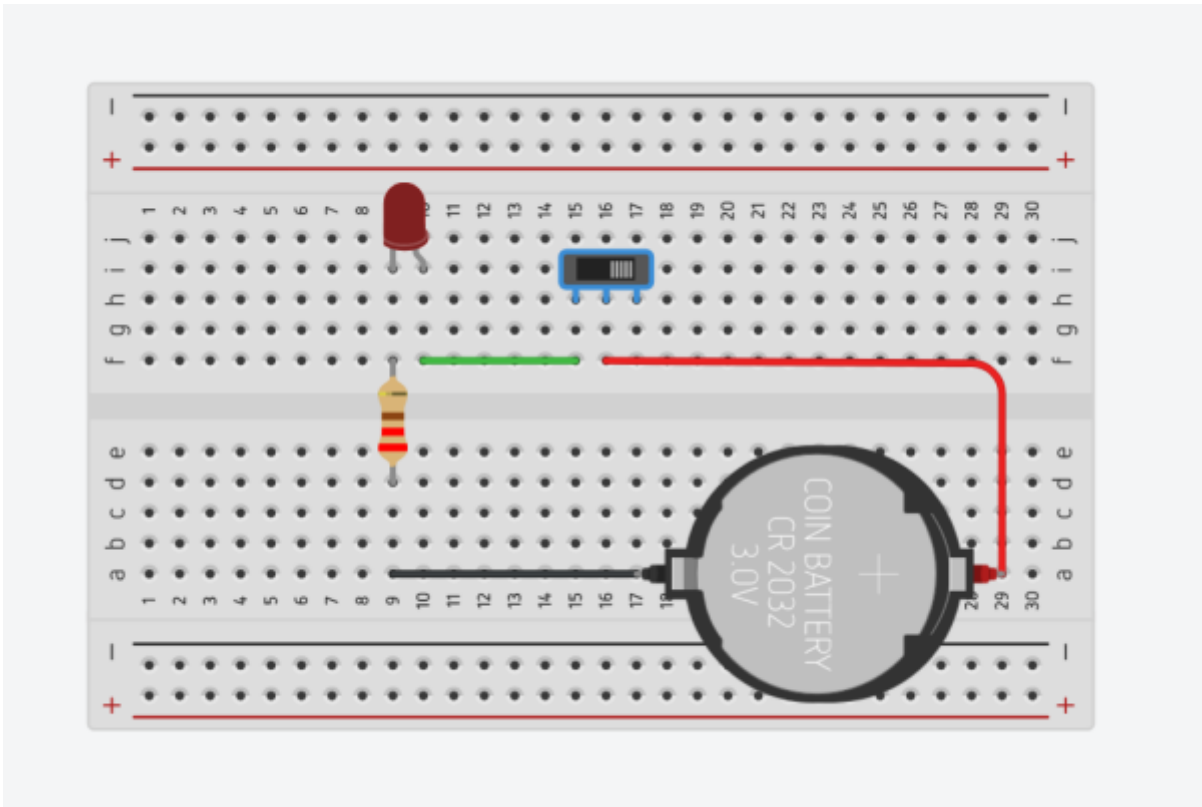

Preparation branchement Leds ...

Materiels

2 leds 2 resistances de la soudure de la gaine thermo 1 mini interrupteurs

schema Principe

Schema cablage

Last update:
2025/10/01 20:09

start:jeunes:prepa:branceleds <https://www.fablab37110.chanterie37.fr/doku.php?id=start:jeunes:prepa:branceleds&rev=1759342183>

From: <https://www.fablab37110.chanterie37.fr/> - Castel'Lab le Fablab MJC de Château-Renault

Permanent link: <https://www.fablab37110.chanterie37.fr/doku.php?id=start:jeunes:prepa:branceleds&rev=1759342183>