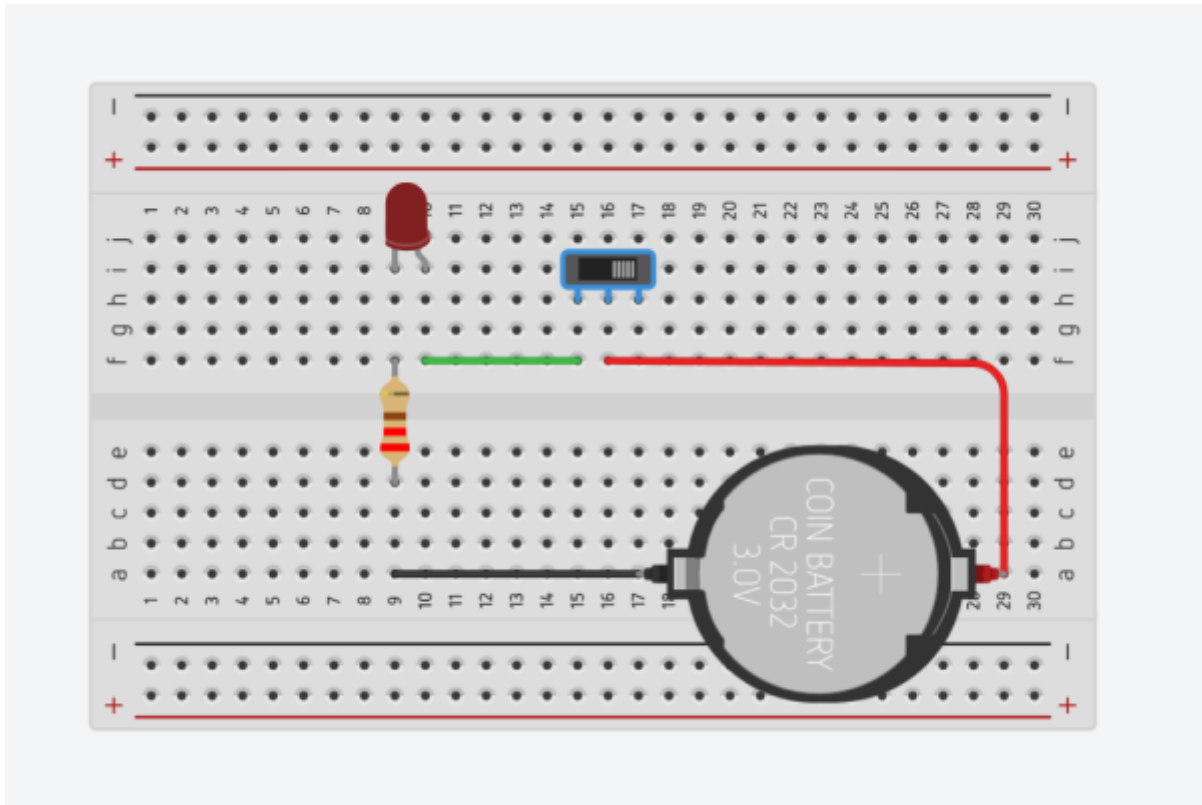

Preparation branchement Leds ...

Matériels

2 leds 2 resistances de la soudure de la gaine thermo 1 mini interrupteurs

schema Principe

Schema cablage

Last update:
2025/10/01 20:09

start:jeunes:prepa:branceleds <https://www.fablab37110.chanterie37.fr/doku.php?id=start:jeunes:prepa:branceleds&rev=1759342183>

From: <https://www.fablab37110.chanterie37.fr/> - Castel'Lab le Fablab MJC de Château-Renault

Permanent link: <https://www.fablab37110.chanterie37.fr/doku.php?id=start:jeunes:prepa:branceleds&rev=1759342183>