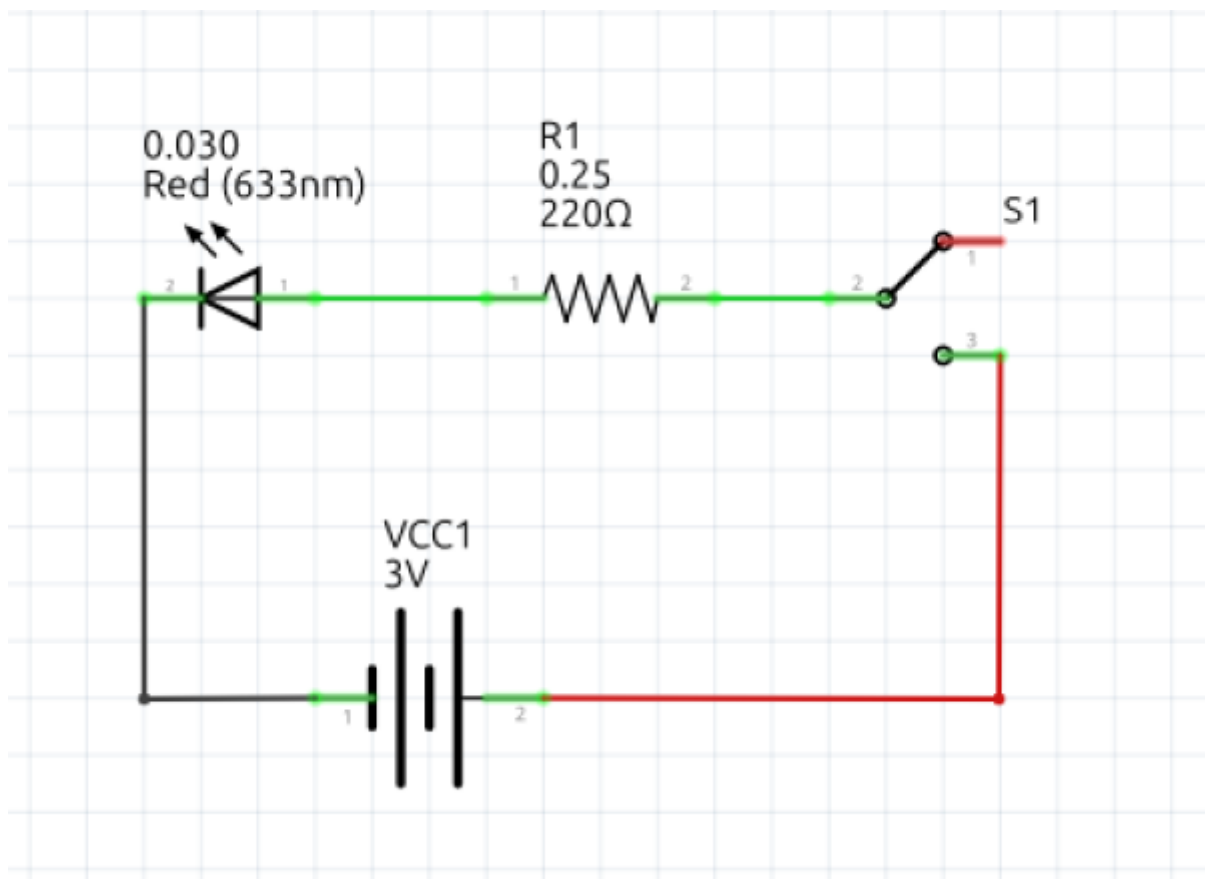

Preparation branchement Leds ...

Matériels

2 leds 2 resistances de la soudure de la gaine thermo 1 mini interrupteurs

schema Principe

Schema cablage

Last update:
2025/10/01 20:09

start:jeunes:prepa:branceleds <https://www.fablab37110.chanterie37.fr/doku.php?id=start:jeunes:prepa:branceleds&rev=1759342183>