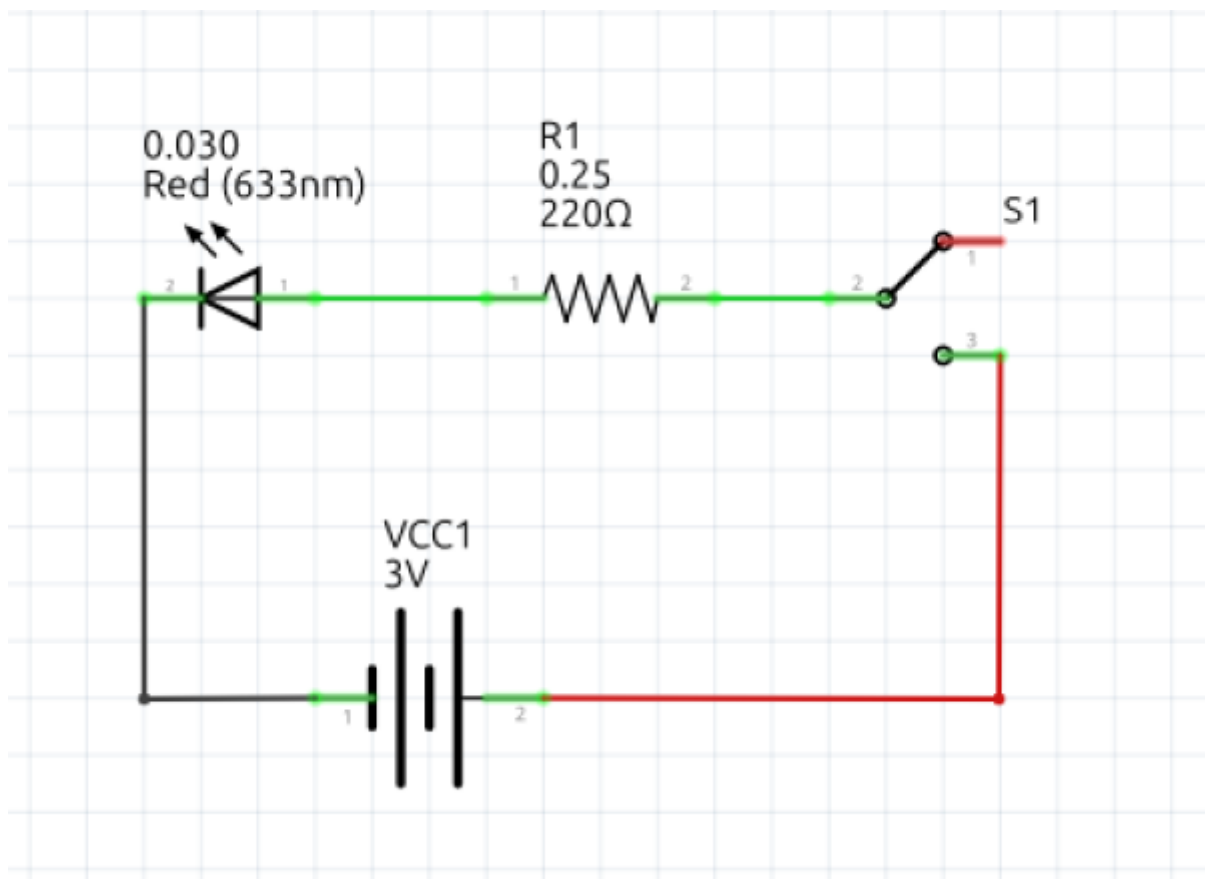

Preparation branchement Leds ...

Materiels

2 leds 2 resistances de la soudure de la gaine thermo 1 mini interrupteurs

schema Principe

Schema cablage

Last update:
2025/10/01 20:09

start:jeunes:prepa:branceleds <https://www.fablab37110.chanterie37.fr/doku.php?id=start:jeunes:prepa:branceleds&rev=1759342183>