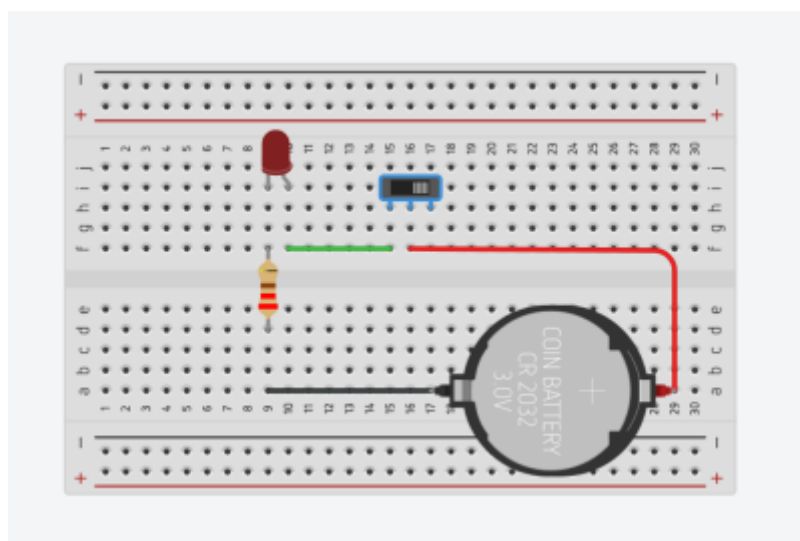

Preparation branchement Leds ...

Materiels

2 leds 2 resistances de la soudure de la gaine thermo 1 mini interrupteurs

schema Principe

Schema cablage

Last update: 2025/10/01 20:09 start:jeunes:prepa:branceleds <https://www.fablab37110.chanterie37.fr/doku.php?id=start:jeunes:prepa:branceleds&rev=1759342164>

From:

<https://www.fablab37110.chanterie37.fr/> - **Castel'Lab le Fablab MJC de Château-Renault**

Permanent link:

<https://www.fablab37110.chanterie37.fr/doku.php?id=start:jeunes:prepa:branceleds&rev=1759342164>