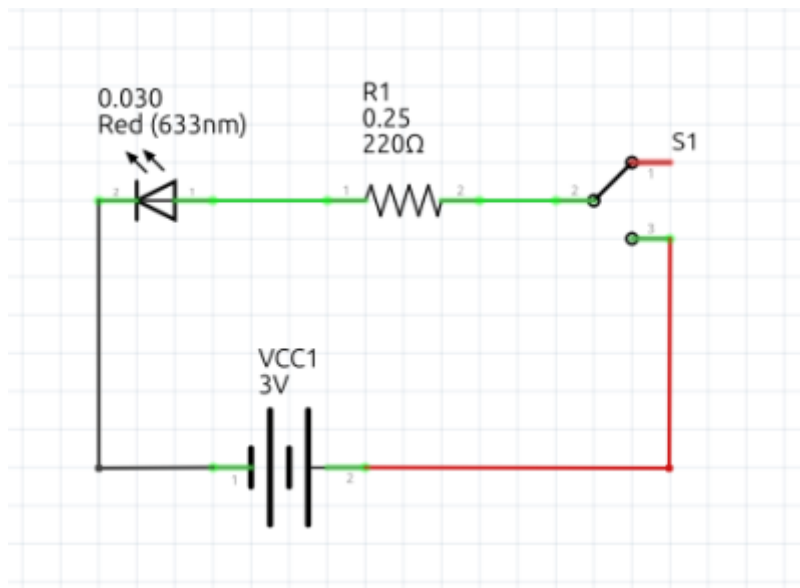

Preparation branchement Leds ...

Materiels

2 leds 2 resistances de la soudure de la gaine thermo 1 mini interrupteurs

schema Principe

Schema cablage

Last update: 2025/10/01 20:09 start:jeunes:prepa:branceleds <https://www.fablab37110.chanterie37.fr/doku.php?id=start:jeunes:prepa:branceleds&rev=1759342164>