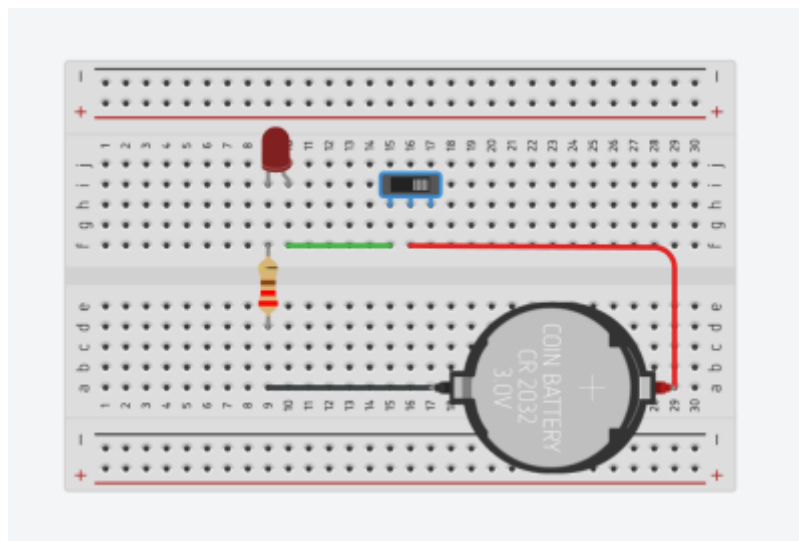

Preparation branchement Leds ...

Materiels

2 leds 2 resistances de la soudure de la gaine thermo 1 mini interrupteurs

Schema cablage

From:

<https://www.fablab37110.chanterie37.fr/> - Castel'Lab le Fablab MJC de Château-Renault