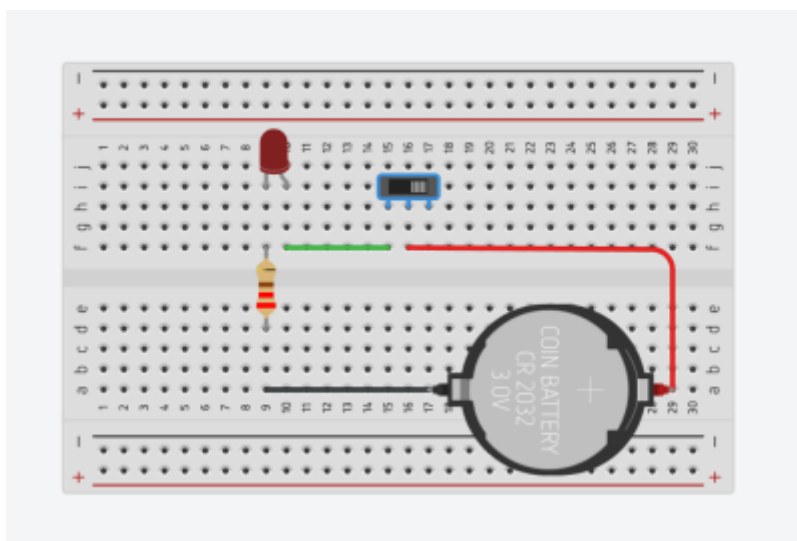

Preparation branchement Leds ...

Materiels

2 leds 2 resistances de la soudure de la gaine thermo 1 mini interrupteurs

Schema cablage

From:

<https://www.fablab37110.chanterie37.fr/> - Castel'Lab le Fablab MJC de Château-Renault