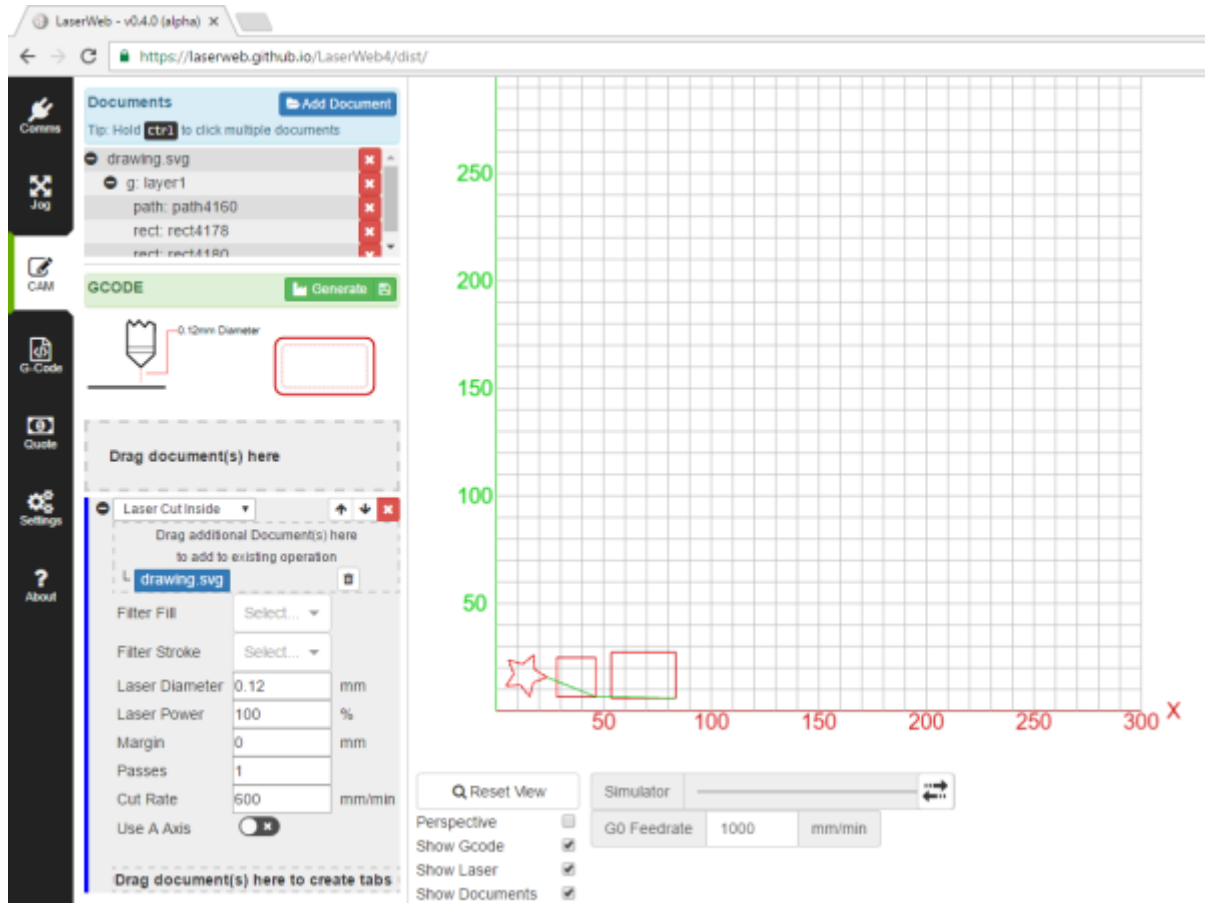

Laserweb

Page d accueil

Utilisation d un dessin SVG

[Doc LaserWeb FR](#)

[Site Web LaserWeb EN](#)

[Telechargement LaserWeb EN](#)

[Videos LaserWeb FR](#)

From: