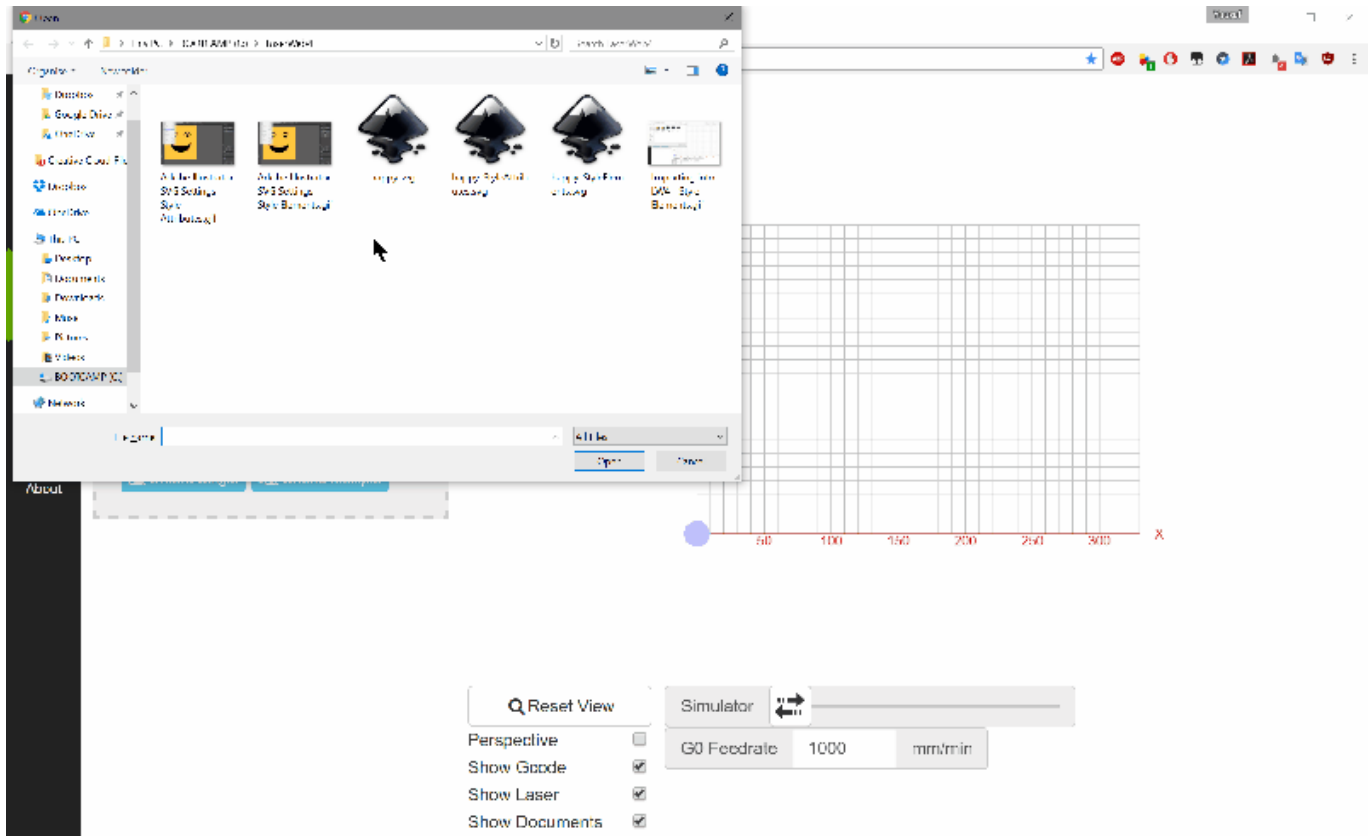

Laserweb

Page d accueil

Utilisation d un dessin SVG

[Doc LaserWeb FR](#)

[Site Web LaserWeb EN](#)

[Telechargement LaserWeb EN](#)

[Videos LaserWeb FR](#)

From: