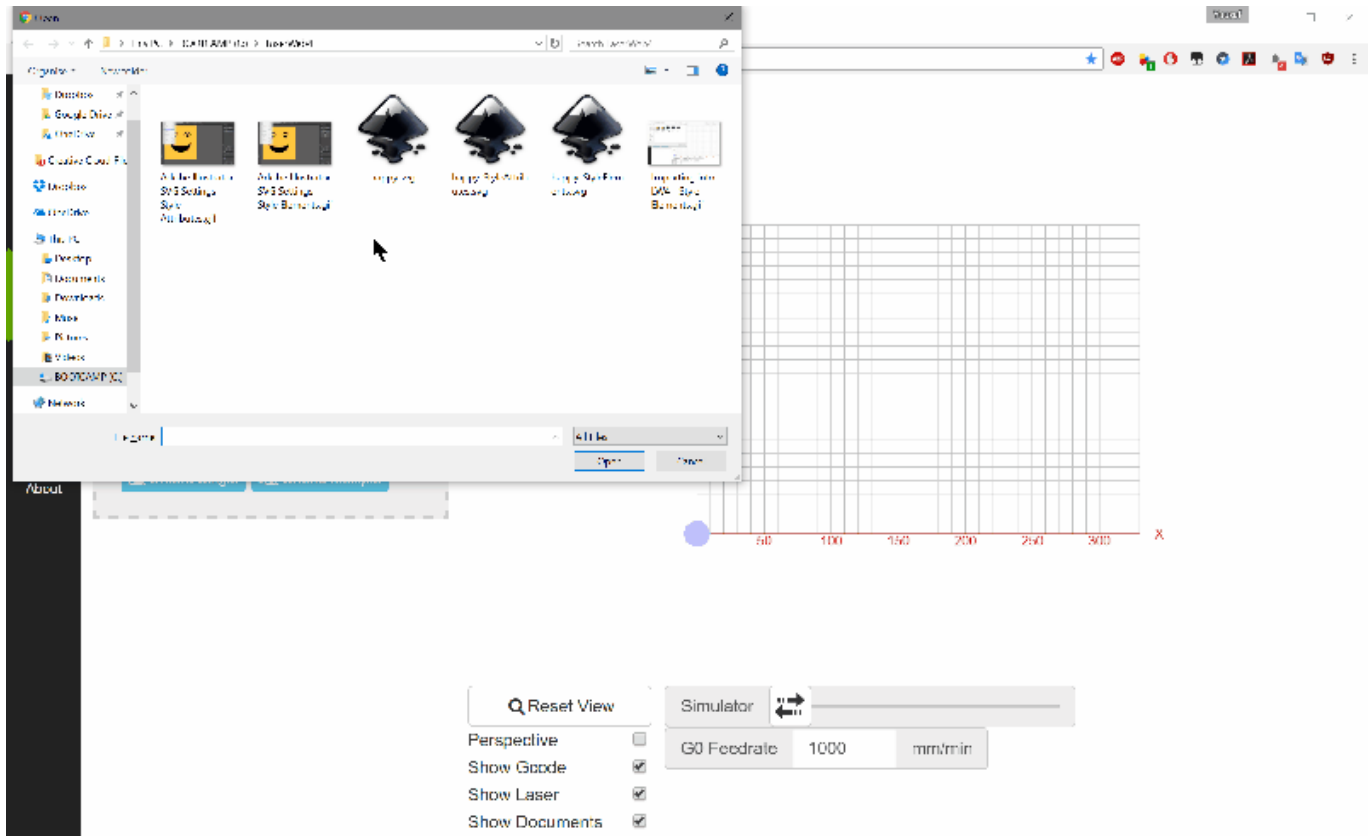

Laserweb

Utilisation d un dessin SVG

[Doc LaserWeb FR](#)

[Site Web LaserWeb EN](#)

[Telechargement LaserWeb EN](#)

[Videos LaserWeb FR](#)

From:

<https://www.fablab37110.chanterie37.fr/> - Castel'Lab le Fablab MJC de Château-Renault

Permanent link:

<https://www.fablab37110.chanterie37.fr/doku.php?id=start:cnc:laserweb&rev=1742410212>

Last update: **2025/03/19 19:50**