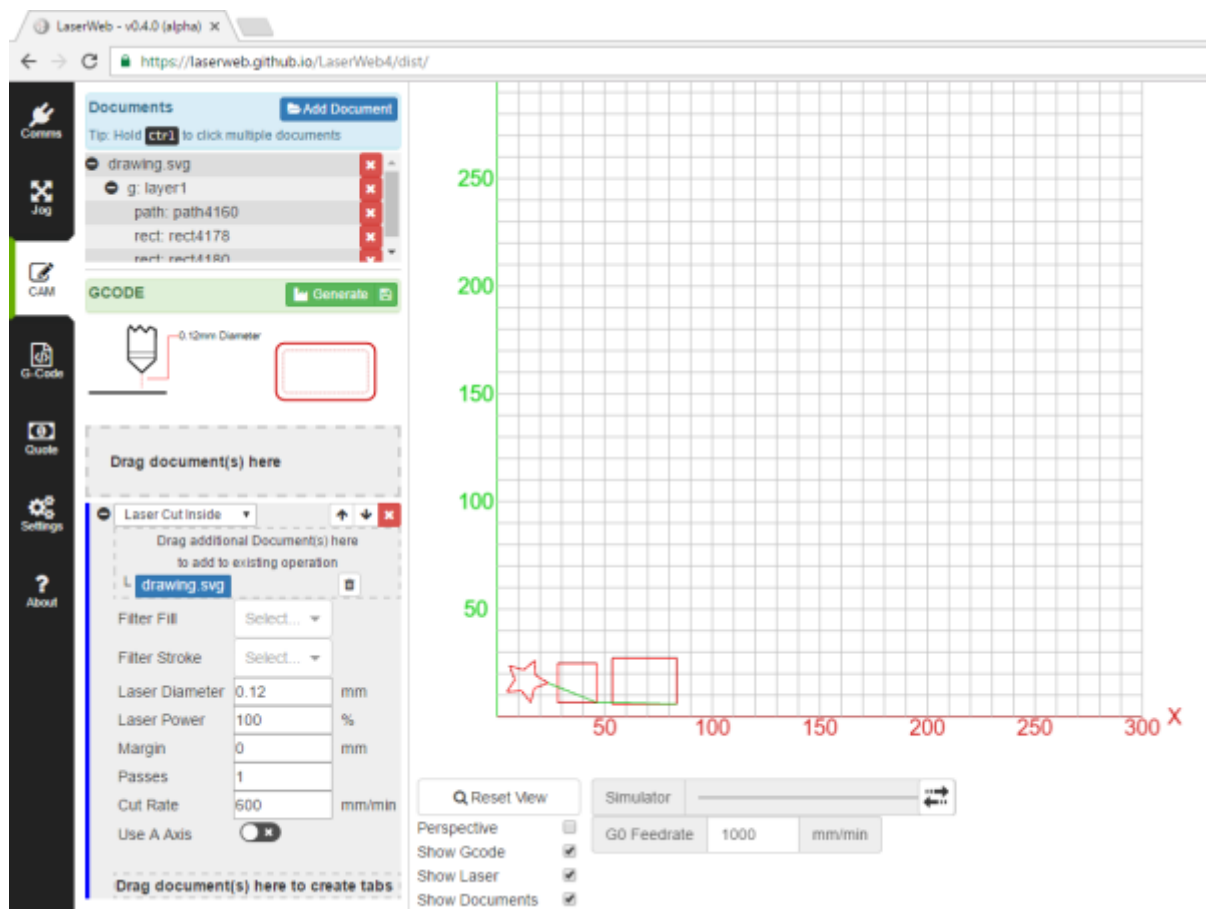

Laserweb

[Doc LaserWeb FR](#)

[Site Web LaserWeb EN](#)

[Telechargement LaserWeb EN](#)

[Videos LaserWeb FR](#)

From:

<https://www.fablab37110.chanterie37.fr/> - **Castel'Lab le Fablab MJC de Château-Renault**