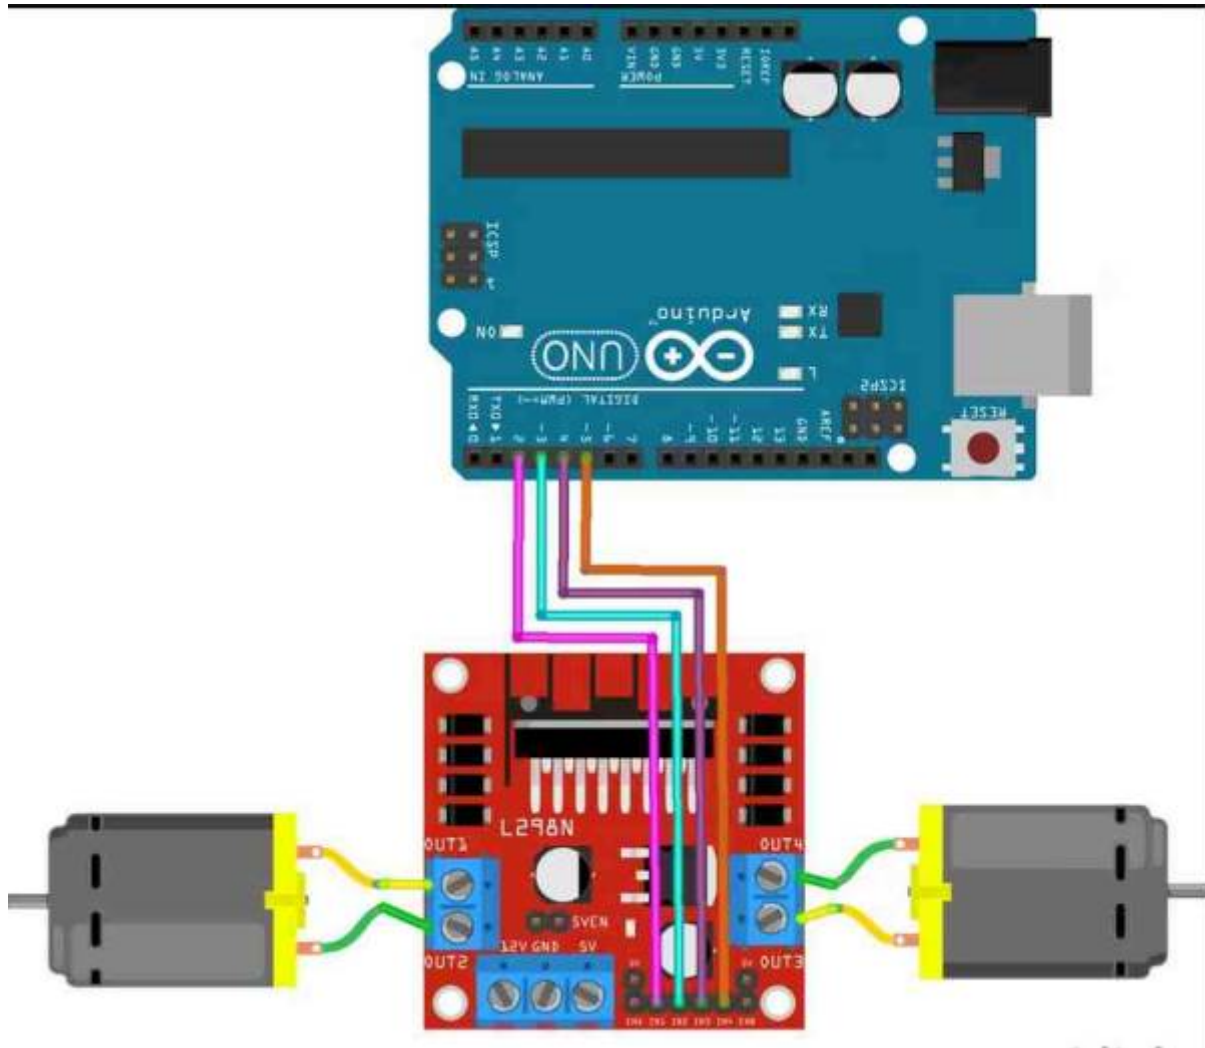

Commandes de moteurs : L298N

Tuto001 L298N

From: <https://www.fablab37110.chanterie37.fr/> - Castel'Lab le Fablab MJC de Château-Renault

Permanent link: <https://www.fablab37110.chanterie37.fr/doku.php?id=start:arduino:l298n&rev=1659041151>