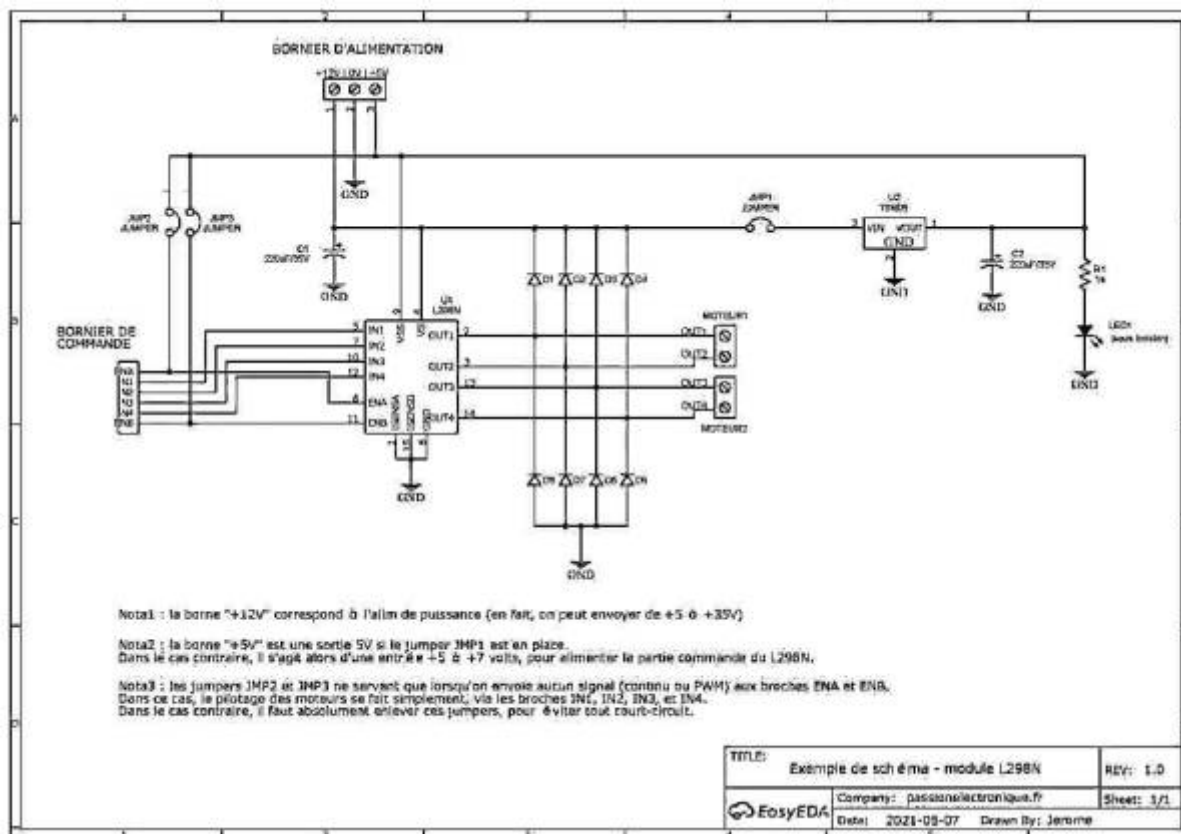

## Tuto001 L298N

From: <https://www.fablab37110.chanterie37.fr/> - Castel'Lab le Fablab MJC de Château-Renault

Permanent link: <https://www.fablab37110.chanterie37.fr/doku.php?id=start:arduino:l298n&rev=1659040578>