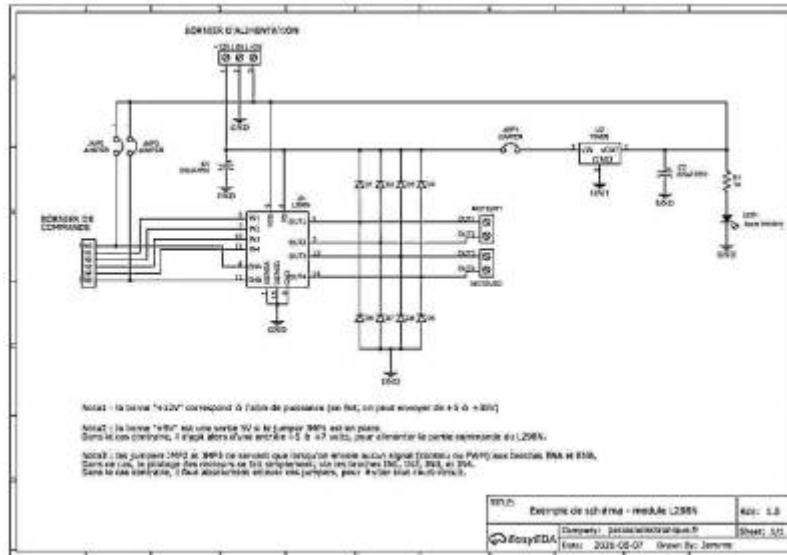

Commandes de moteurs : L298N

Tuto001 L298N

From: <https://www.fablab37110.chanterie37.fr/> - Castel'Lab le Fablab MJC de Château-Renault

Permanent link: <https://www.fablab37110.chanterie37.fr/doku.php?id=start:arduino:l298n&rev=1659040566>