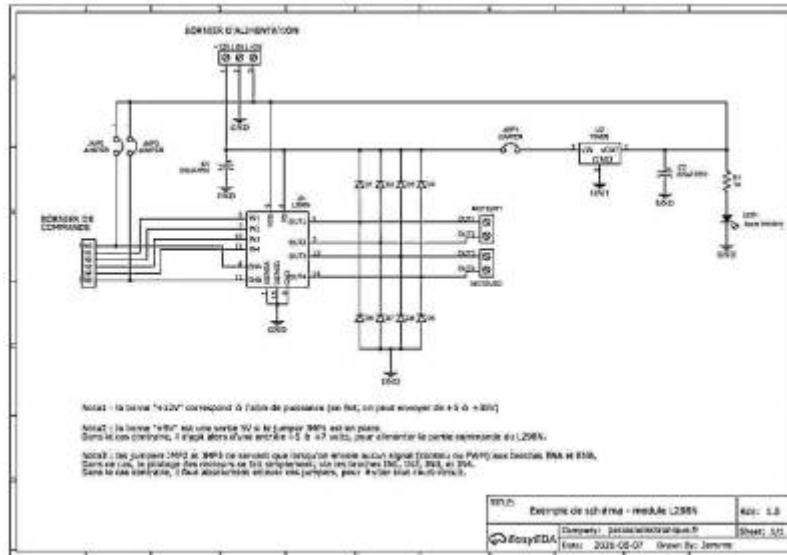

Commandes de moteurs : L298N

Tuto001 L298N

From:

<https://www.fablab37110.chanterie37.fr/> - Castel'Lab le Fablab MJC de Château-Renault

Permanent link:

<https://www.fablab37110.chanterie37.fr/doku.php?id=start:arduino:l298n&rev=1659040566>