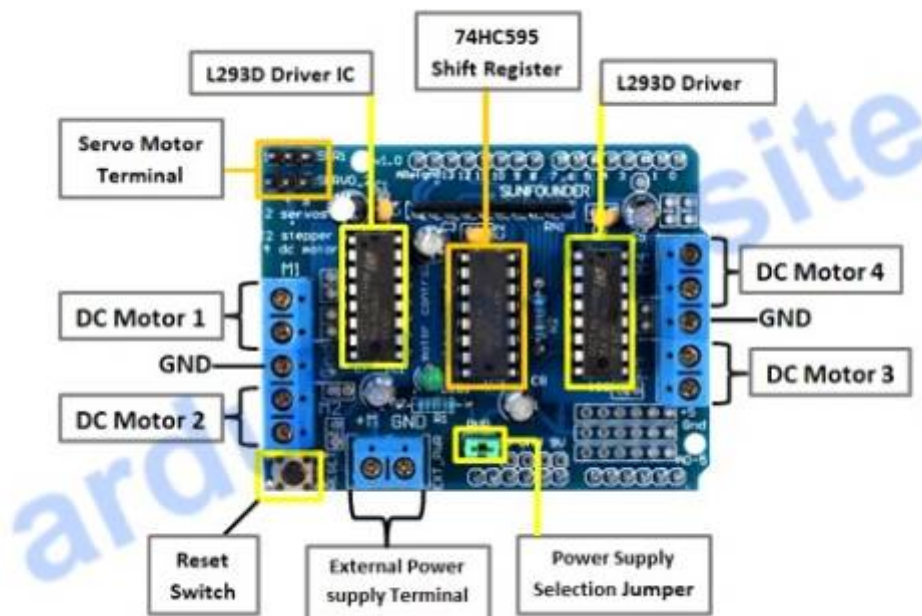

Shield Arduino L293D

From:

<https://www.fablab37110.chanterie37.fr/> - Castel'Lab le Fablab MJC de Château-Renault

Permanent link:

<https://www.fablab37110.chanterie37.fr/doku.php?id=start:arduino:l293d&rev=1659011799>