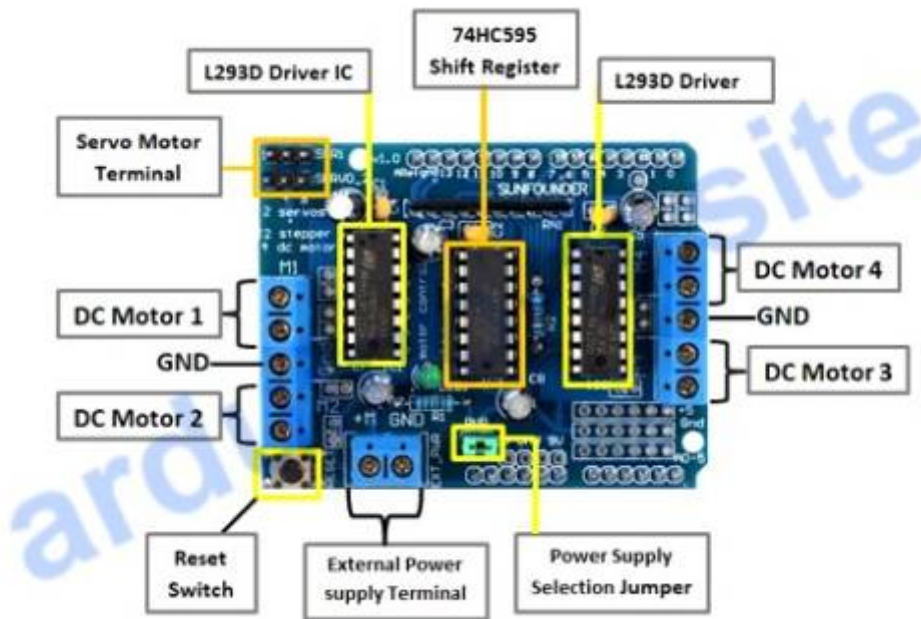

Shield Arduino L293D

From:

<https://www.fablab37110.chanterie37.fr/> - Castel'Lab le Fablab MJC de Château-Renault

Permanent link:

<https://www.fablab37110.chanterie37.fr/doku.php?id=start:arduino:l293d&rev=1659011799>