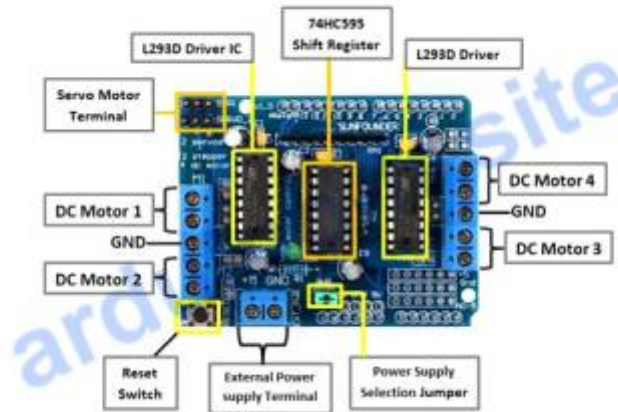

# Shield Arduino L293D

From:

<https://www.fablab37110.chanterie37.fr/> - Castel'Lab le Fablab MJC de Château-Renault

Permanent link:

<https://www.fablab37110.chanterie37.fr/doku.php?id=start:arduino:l293d&rev=1659011790>