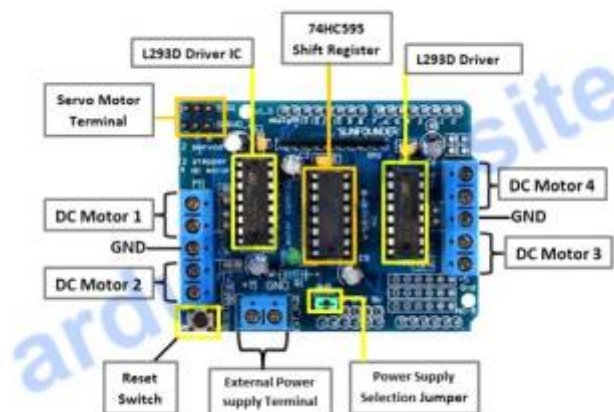

Shield Arduino L293D

From:

<https://www.fablab37110.chanterie37.fr/> - Castel'Lab le Fablab MJC de Château-Renault

Permanent link:

<https://www.fablab37110.chanterie37.fr/doku.php?id=start:arduino:l293d&rev=1659011790>