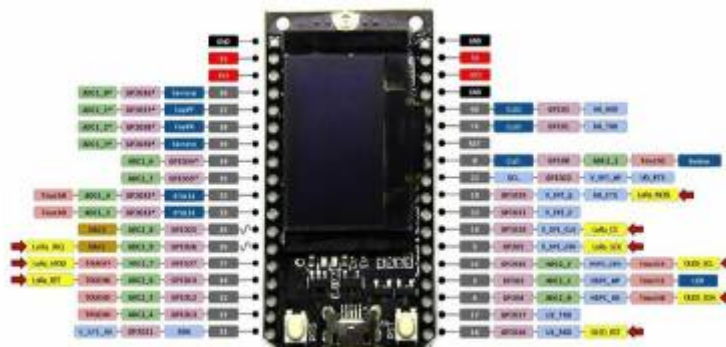

ESP32: Mesure de temperature

Liens Web

[ESP32 : DHT11/22](#)

[ESP32 : ServeurWeb1 DHT11/22](#)

[ESP32 : ServeurWeb2 DHT11/22](#)

[ESP32 : Objet connecté DGT11/22](#)

[ESP32 PicoKit : DHT22](#)

[ESP32 : Librairie DHT22](#)

[DHT11/22](#)

[ARduino : DHT11/22](#)

Test en réel sur carte ESP32

Matériel

Branchement

Programmes

Broches ESP32

ESP32 TTGO LORA 32 V2.0

Last update: 2023/01/27 16:08 start:arduino:esp32:temperature <https://www.fablab37110.chanterie37.fr/doku.php?id=start:arduino:esp32:temperature&rev=1615890679>

From: <https://www.fablab37110.chanterie37.fr/> - **Castel'Lab le Fablab MJC de Château-Renault**