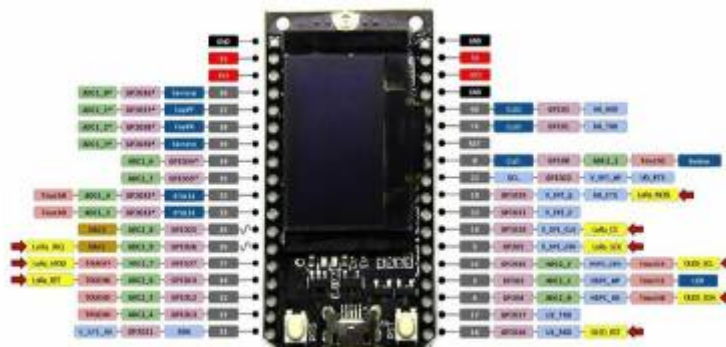

ESP32: Mesure de temperature

Liens Web

[ESP32 : DHT11/22](#)

[ESP32 : ServeurWeb1 DHT11/22](#)

[ESP32 : ServeurWeb2 DHT11/22](#)

[ESP32 : Objet connecté DGT11/22](#)

[ESP32 PicoKit : DHT22](#)

[ESP32 : Librairie DHT22](#)

[DHT11/22](#)

[ARduino : DHT11/22](#)

Test en Reel sur carte ESP32

Materiel

Branchement

Programmes

Broches ESP32

ESP32 TTGO LORA 32 V2.0

Last update: 2023/01/27 16:08 start:arduino:esp32:temperature <https://www.fablab37110.chanterie37.fr/doku.php?id=start:arduino:esp32:temperature&rev=1615890656>

From: <https://www.fablab37110.chanterie37.fr/> - **Castel'Lab le Fablab MJC de Château-Renault**