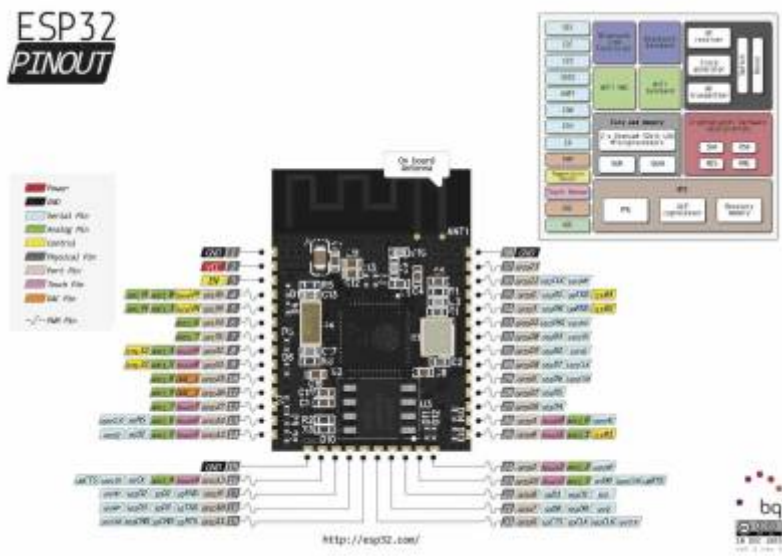

# ESP32 : Les entrees/sorties

From:

<https://www.fablab37110.chanterie37.fr/> - Castel'Lab le Fablab MJC de Château-Renault

Permanent link:

<https://www.fablab37110.chanterie37.fr/doku.php?id=start:arduino:esp32:cours:es&rev=1614166335>