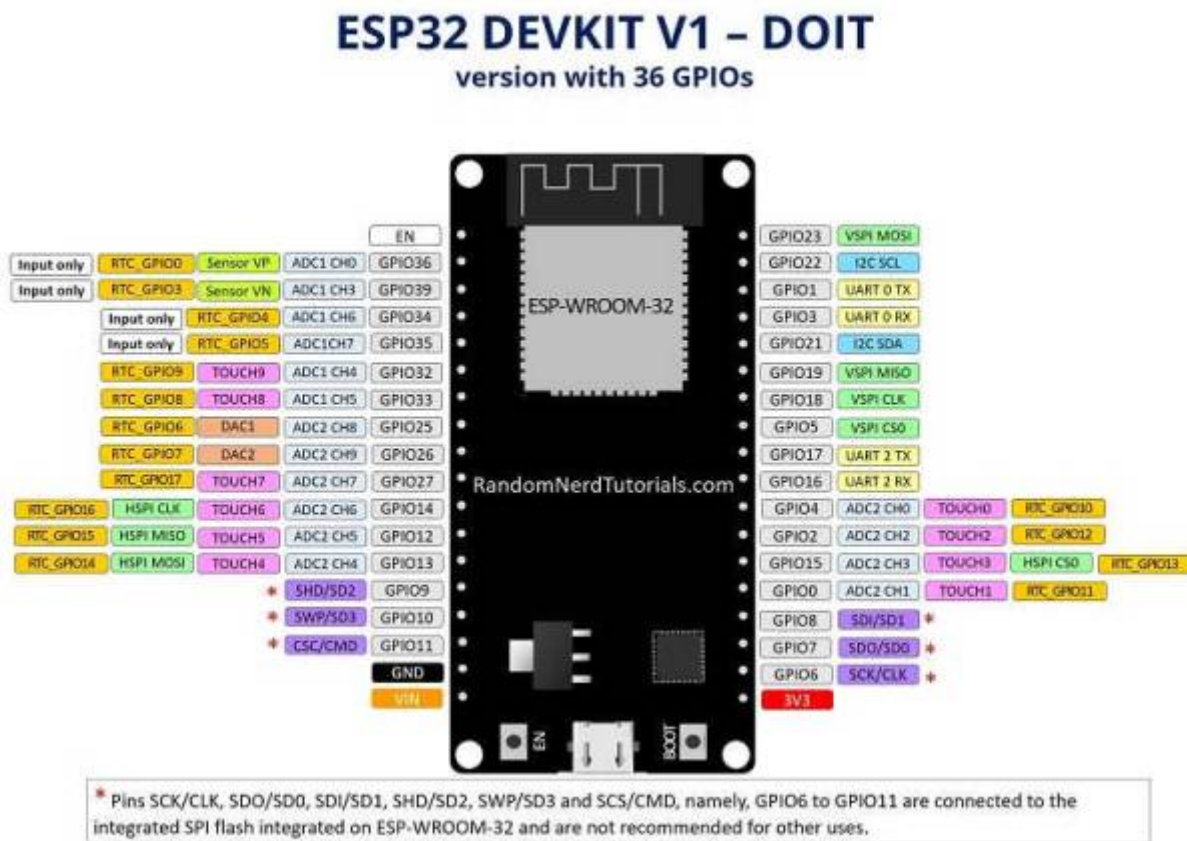

# Entree analogique

Broches analogique

Broches ESP32

From:

<https://www.fablab37110.chanterie37.fr/> - Castel'Lab le Fablab MJC de Château-Renault

Permanent link:

<https://www.fablab37110.chanterie37.fr/doku.php?id=start:arduino:esp32:cours:ea&rev=1614778948>