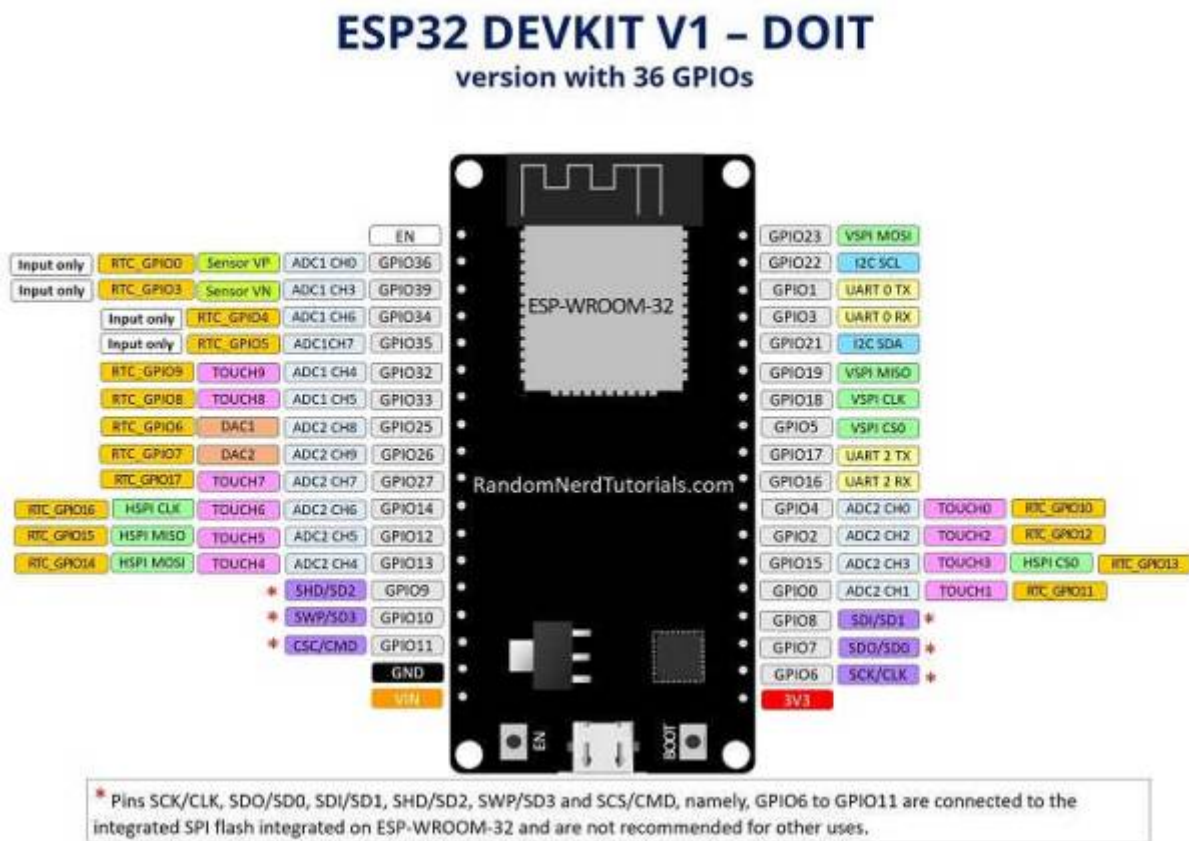

Entree analogique

Broches analogique

Broches ESP32

From: <https://www.fablab37110.chanterie37.fr/> - **Castel'Lab le Fablab MJC de Château-Renault**

Permanent link: <https://www.fablab37110.chanterie37.fr/doku.php?id=start:arduino:esp32:cours:ea&rev=1614778948>