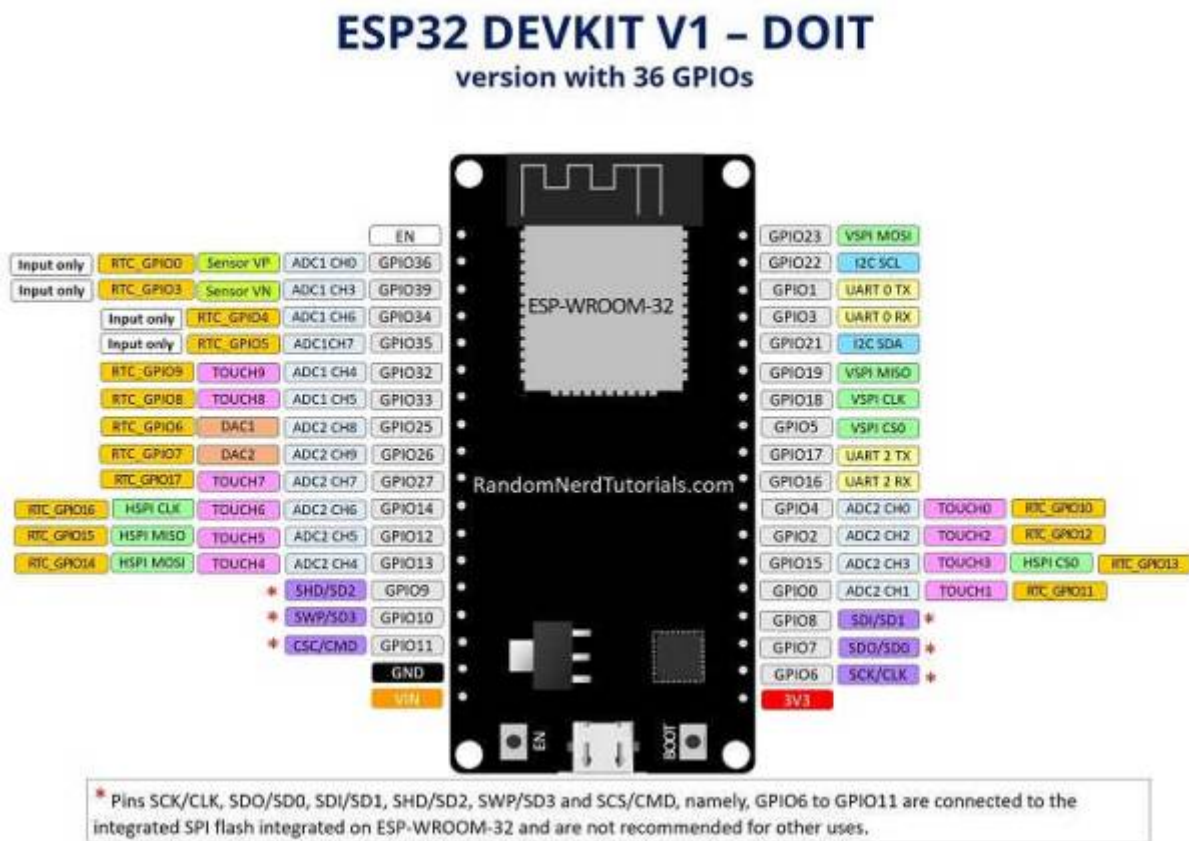

Entree analogique

Broches analogique

Broches ESP32

From: <https://www.fablab37110.chanterie37.fr/> - Castel'Lab le Fablab MJC de Château-Renault

Permanent link: <https://www.fablab37110.chanterie37.fr/doku.php?id=start:arduino:esp32:cours:ea&rev=1614778948>