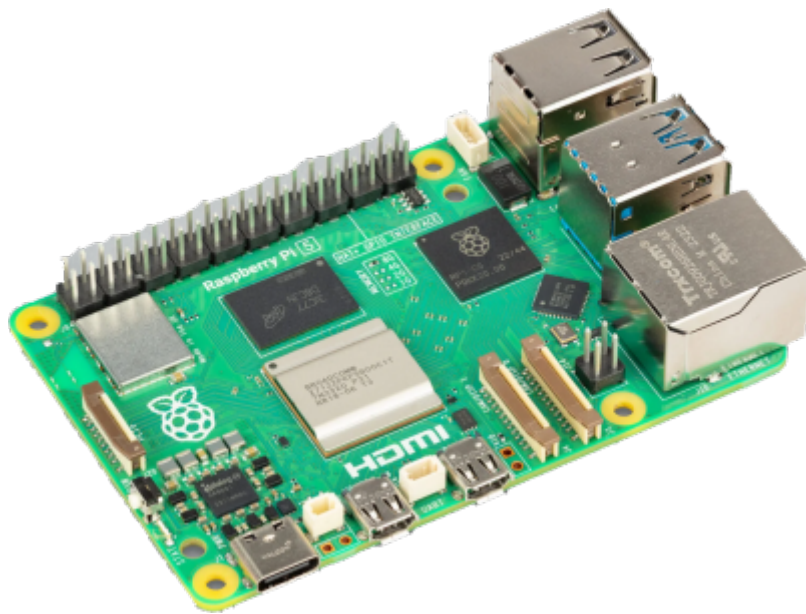

Saison 2025 - 2026

From:

<https://www.fablab37110.chanterie37.fr/> - **Castel'Lab le Fablab MJC de Château-Renault**

Permanent link:

<https://www.fablab37110.chanterie37.fr/doku.php?id=start>

Last update: **2026/06/15 17:41**