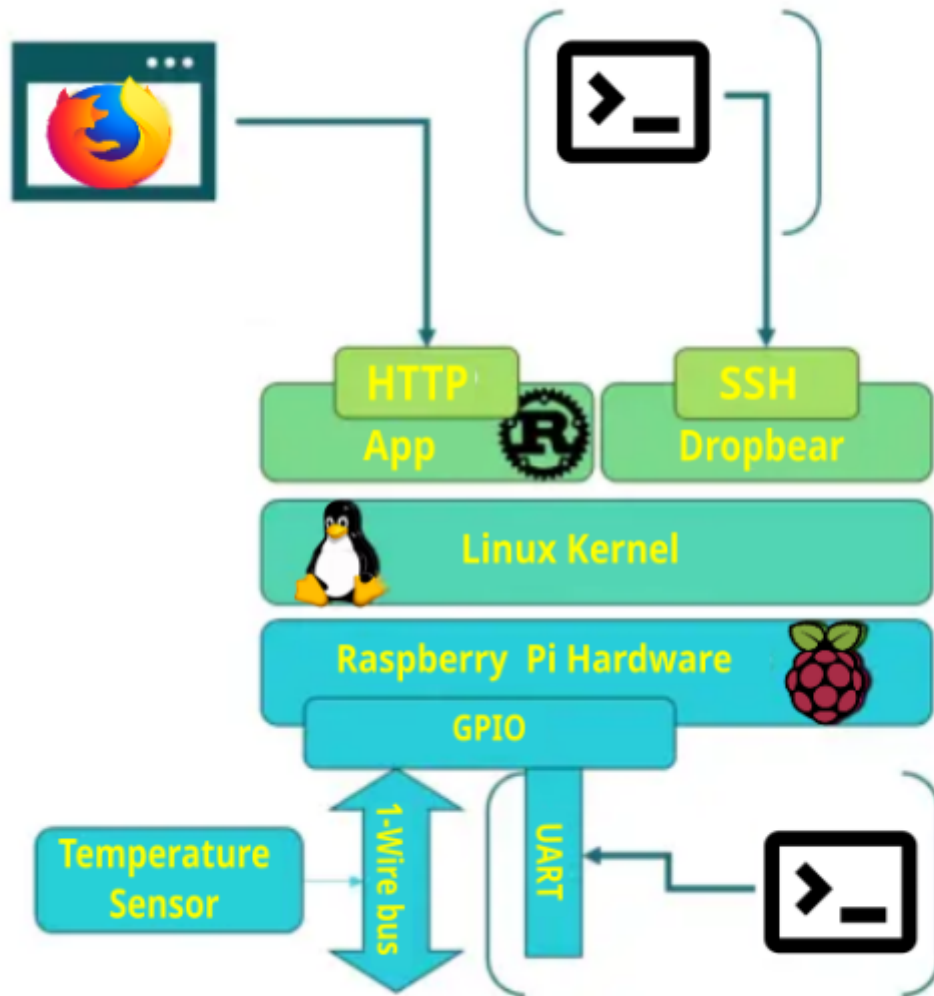

# Linux embarqué

## Définition

Linux embarqué désigne un scénario dans lequel un système embarqué utilise un système d'exploitation qui utilise le noyau Linux. Cette distribution Linux sera spécifiquement conçue pour un système embarqué ; elle aura une taille plus petite que la normale, possédera moins de fonctionnalités et moins de puissance de traitement. Une telle instance de Linux ne peut exécuter que des applications spécifiques à l'appareil et conçues à cet effet.

Basés sur un microprocesseur ou un microcontrôleur, les systèmes embarqués sont contrôlés par un système d'exploitation en temps réel, fonctionnent avec une puissance et une mémoire limitées et varient considérablement en termes de taille et de complexité de l'interface utilisateur. Les systèmes intégrés sont omniprésents autour de nous, dans un large éventail de technologies grand public, industrielles, médicales et militaires.

Un petit schéma explique mieux :

Video : [Linux embarqué \\_ comment se lancer \\_ .mp4](#)

**Toulibre**  
**Capitole du Libre**

**Linux embarqué : comment se lancer ?**  
Michael Opdenacker  
16 novembre 2025