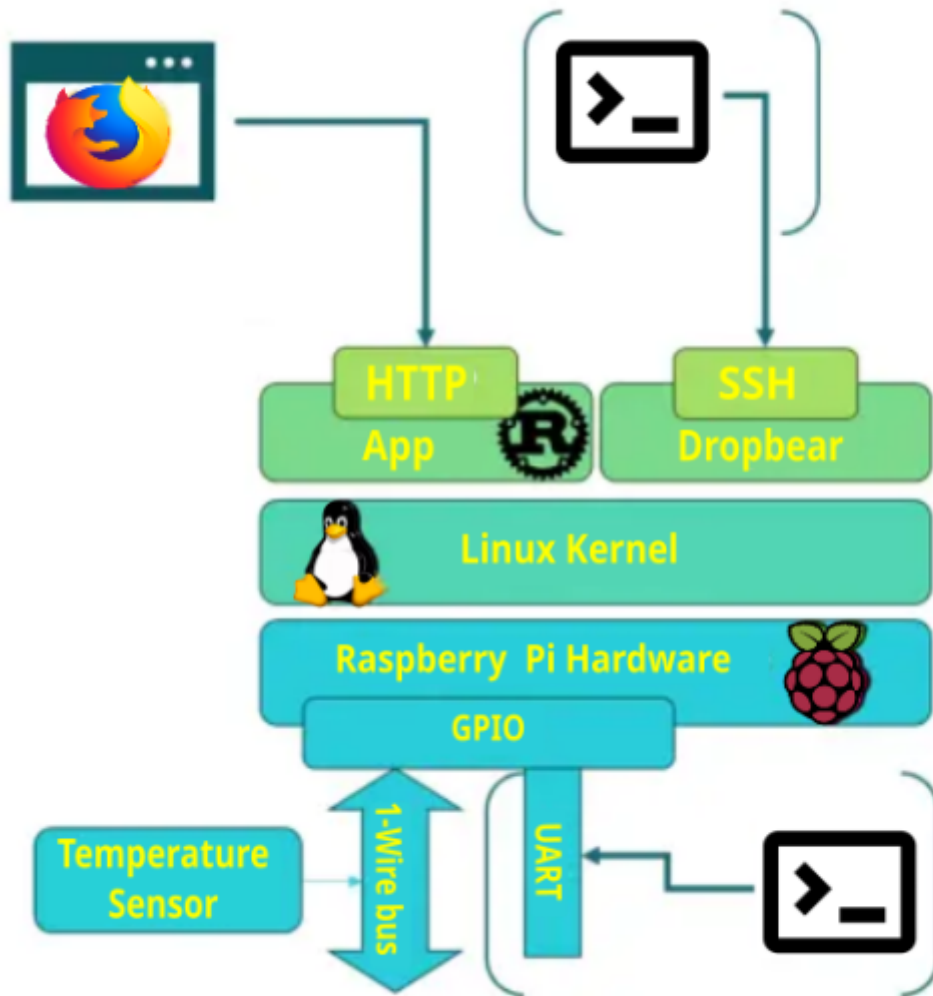

[Video : Linux embarqué _ comment se lancer _ .mp4](#)

Toulibre
Capitole du Libre

Linux embarqué : comment se lancer ?
Michael Opdenacker
16 novembre 2025

AIRBUS **bootlin** **ES** **THALES** **HG** **La Région Occitanie**
LINAGORA **COLLABORA** **PLAKAR** **TOULOUSE INP N7**
evolix **X-WIKI** **VIVERIS** **logilab** **teris** **TV7** **CA**
DataBene **SMILE** **Vorteks** **LOXODATA** **LINUX PRATIQUE** **Photo7** **net**
Bleemo **BlueMind** **bareca** **LOXODATA** **LINUX PRATIQUE**