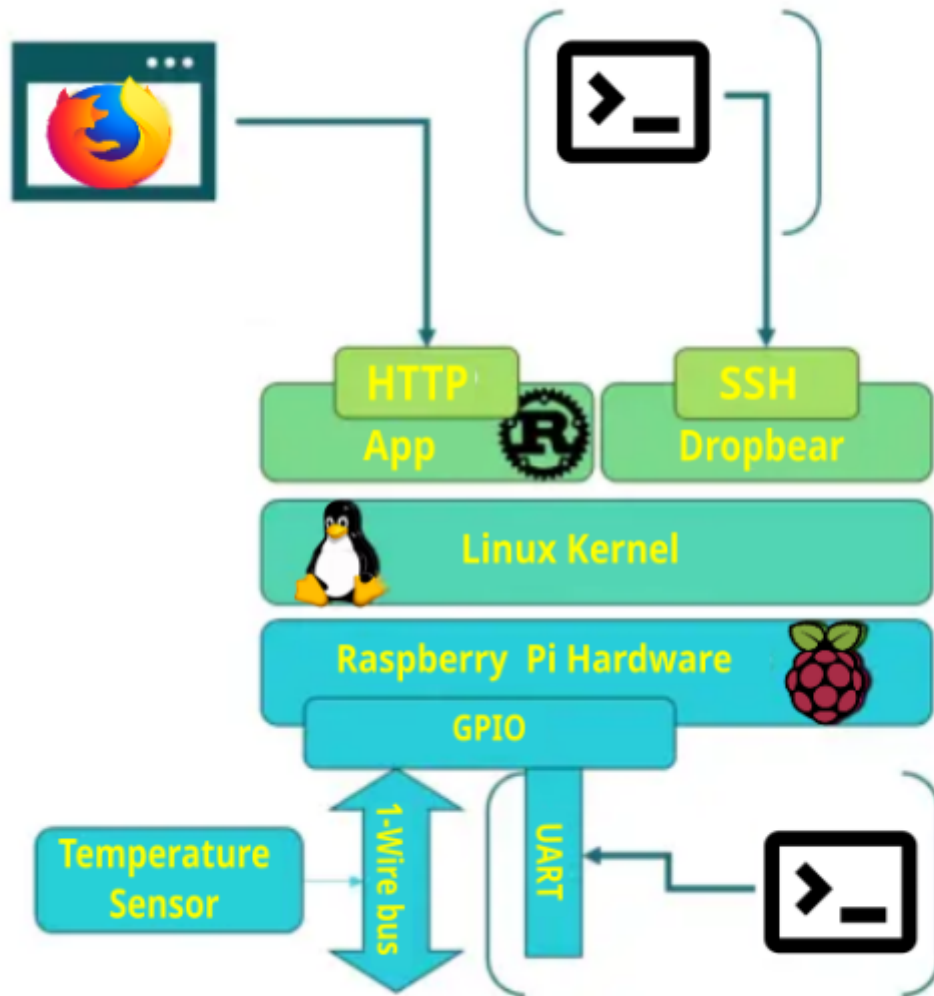

[Video : Linux embarqué _ comment se lancer _ .mp4](#)

Toulibre
Capitole du Libre

Linux embarqué : comment se lancer ?
Michael Opdenacker
16 novembre 2025

AIRBUS **bootlin** **ES** **THALES** **HG** **La Région Occitanie**
LINAGORA **COLLABORA** **PLAKAR** **TOULOUSE INP N7**
evolix **X-WIKI** **VIVERIS** **logilab** **teris** **TV7** **CA**
DataBene **SMILE** **Vorteks** **Linux PRATIQUE** **Photo7** **net**
Bleemo **BlueMind** **bareca** **LOXODATA**