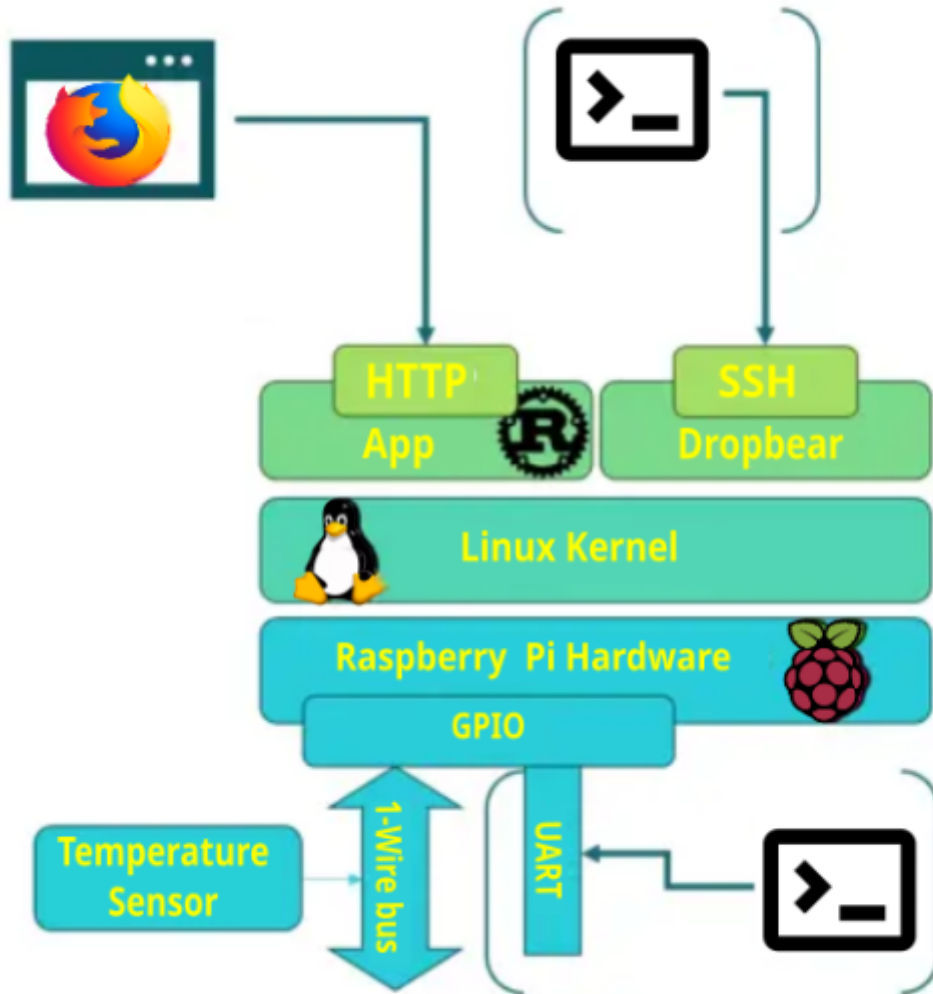

[Video : Linux embarqué _ comment se lancer _ .mp4](#)

Toulibre
Capitole du Libre

Linux embarqué : comment se lancer ?
Michael Opdenacker
16 novembre 2025

AIRBUS **bootlin** **ES** **THALES** **HG** **La Région Occitanie**
LINAGORA **COLLABORA** **PLAKAR** **TOULOUSE INP N7**
evolix **X-WIKI** **VIVERIS** **logilab** **teris** **TV7** **CA**
DataBene **SMILE** **Vorteks** **LOXODATA** **LINUX PRATIQUE** **Photo7** **net**
Bleemo **BlueMind** **bareca** **LOXODATA** **LINUX PRATIQUE**