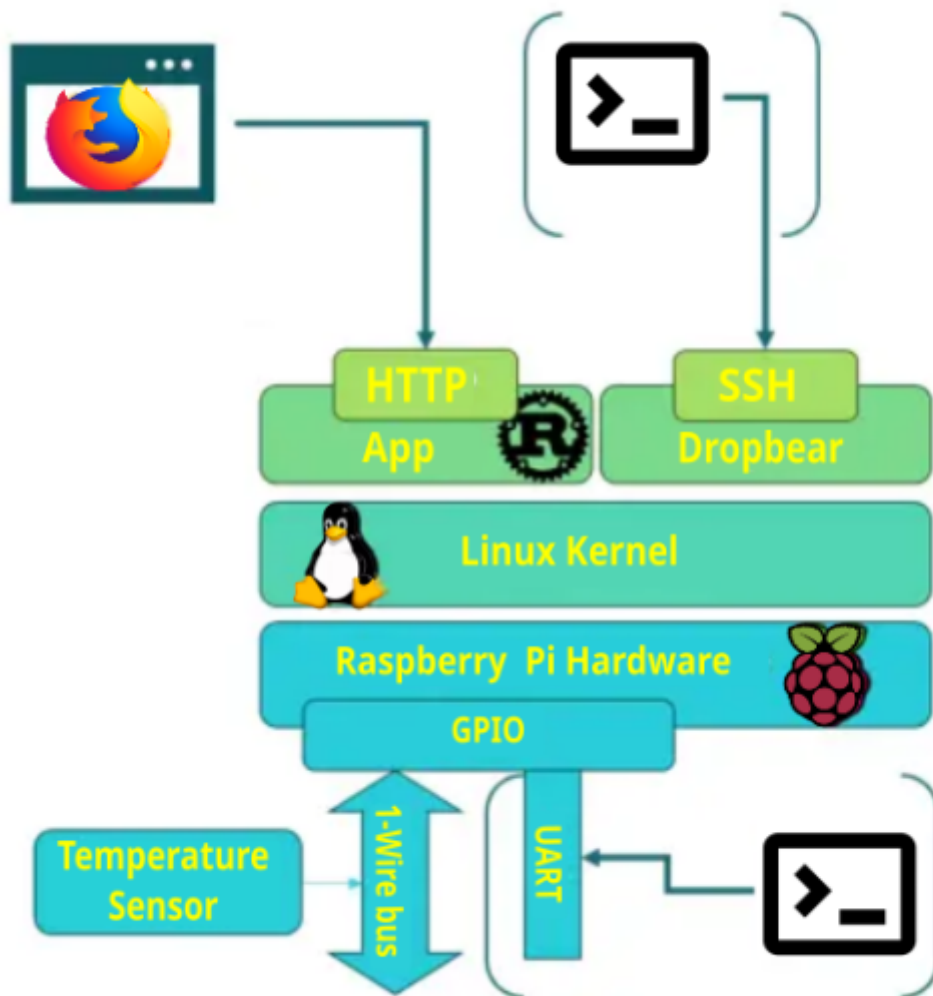

Linux embarqué

Définition

Linux embarqué désigne un scénario dans lequel un système embarqué utilise un système d'exploitation qui utilise le noyau Linux. Cette distribution Linux sera spécifiquement conçue pour un système embarqué ; elle aura une taille plus petite que la normale, possédera moins de fonctionnalités et moins de puissance de traitement. Une telle instance de Linux ne peut exécuter que des applications spécifiques à l'appareil et conçues à cet effet.

Basés sur un microprocesseur ou un microcontrôleur, les systèmes embarqués sont contrôlés par un système d'exploitation en temps réel, fonctionnent avec une puissance et une mémoire limitées et varient considérablement en termes de taille et de complexité de l'interface utilisateur. Les systèmes intégrés sont omniprésents autour de nous, dans un large éventail de technologies grand public, industrielles, médicales et militaires.

Un petit schéma explique mieux :

Video : [Linux embarqué _ comment se lancer _ .mp4](#)

Toulibre
Capitole du Libre

Linux embarqué : comment se lancer ?
Michael Opdenacker
16 novembre 2025

AIRBUS **bootlin** **ES** **THALES** **HG** **La Région Occitanie**
LINAGORA **COLLABORA** **PLAKAR** **TOULOUSE INP N7**
evolix **X-WIKI** **VIVERIS** **logilab** **teris** **TV7** **CA**
DataBene **SMILE** **Vorteks** **Photo7** **net**
Bleemo **BlueMind** **bareca** **LOXODATA** **LINUX PRATIQUE**