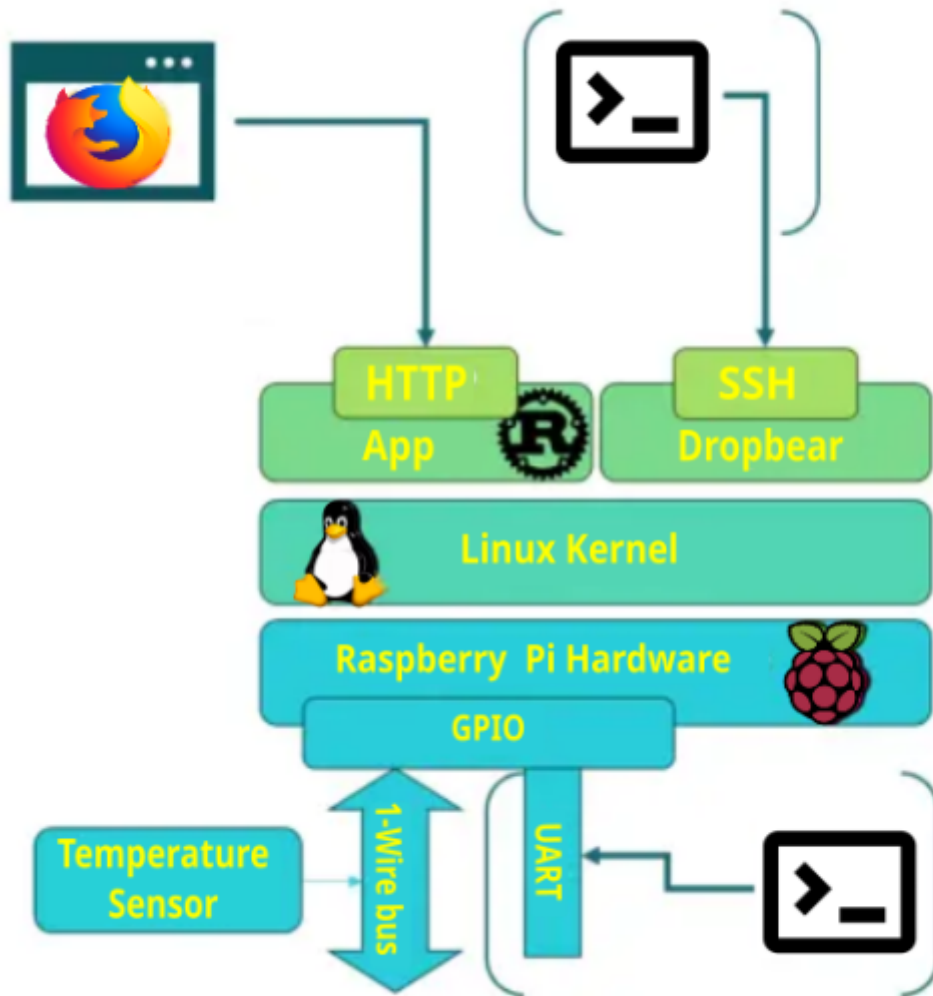

# Linux embarqué

## Définition

Linux embarqué désigne un scénario dans lequel un système embarqué utilise un système d'exploitation qui utilise le noyau Linux. Cette distribution Linux sera spécifiquement conçue pour un système embarqué ; elle aura une taille plus petite que la normale, possédera moins de fonctionnalités et moins de puissance de traitement. Une telle instance de Linux ne peut exécuter que des applications spécifiques à l'appareil et conçues à cet effet.

Basés sur un microprocesseur ou un microcontrôleur, les systèmes embarqués sont contrôlés par un système d'exploitation en temps réel, fonctionnent avec une puissance et une mémoire limitées et varient considérablement en termes de taille et de complexité de l'interface utilisateur. Les systèmes intégrés sont omniprésents autour de nous, dans un large éventail de technologies grand public, industrielles, médicales et militaires.