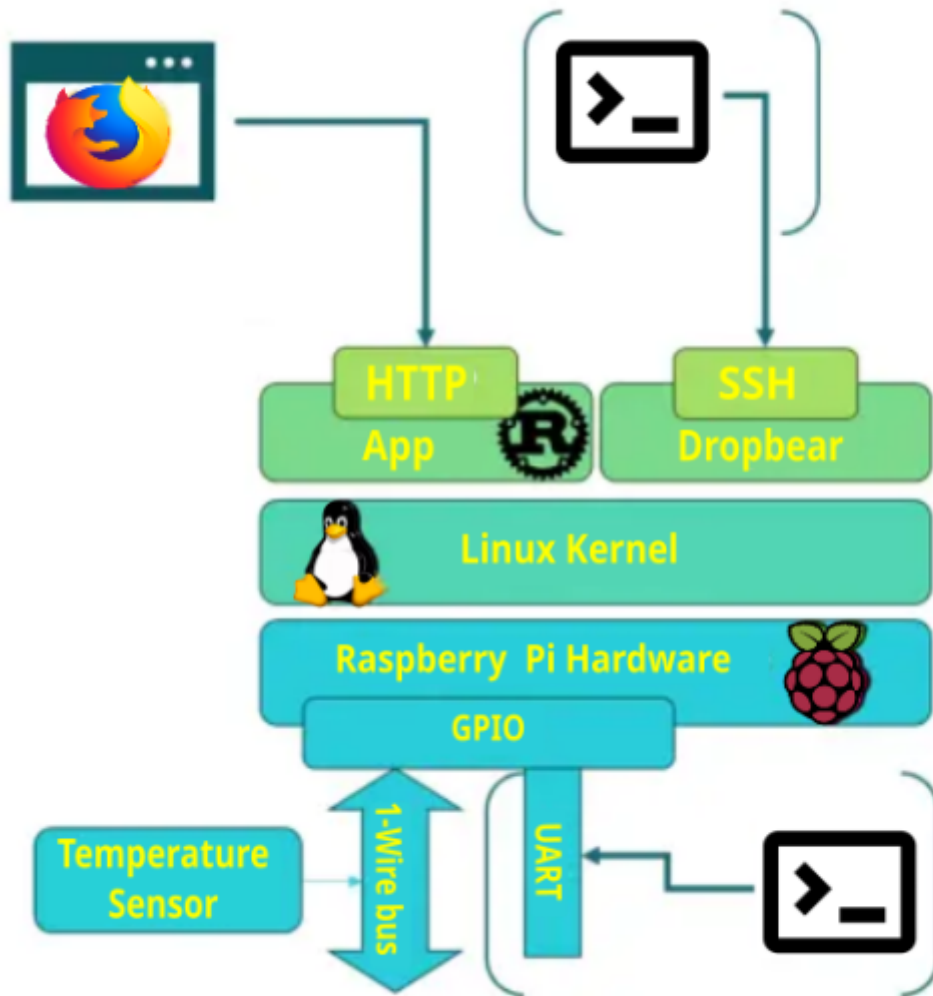

Linux embarqué

Définition

Linux embarqué désigne un scénario dans lequel un système embarqué utilise un système d'exploitation qui utilise le noyau Linux. Cette distribution Linux sera spécifiquement conçue pour un système embarqué ; elle aura une taille plus petite que la normale, possédera moins de fonctionnalités et moins de puissance de traitement. Une telle instance de Linux ne peut exécuter que des applications spécifiques à l'appareil et conçues à cet effet.

Basés sur un microprocesseur ou un microcontrôleur, les systèmes embarqués sont contrôlés par un système d'exploitation en temps réel, fonctionnent avec une puissance et une mémoire limitées et varient considérablement en termes de taille et de complexité de l'interface utilisateur. Les systèmes intégrés sont omniprésents autour de nous, dans un large éventail de technologies grand public, industrielles, médicales et militaires.

Un petit schéma explique mieux :

[Video : Linux embarqué _ comment se lancer _ .mp4](#)

Toulibre
Capitole du Libre

Linux embarqué : comment se lancer ?
Michael Opdenacker
16 novembre 2025

AIRBUS **bootlin** **ES** **THALES** **HG** **La Région Occitanie**
LINAGORA **COLLABORA** **PLAKAR** **TOULOUSE INP N7**
evolix **X-WIKI** **VIVERIS** **logilab** **teris** **TV7** **CA**
DataBene **SMILE** **Vorteks** **LOXODATA** **LINUX PRATIQUE** **Photo7** **net**
Bleemo **BlueMind** **bareca** **LOXODATA**