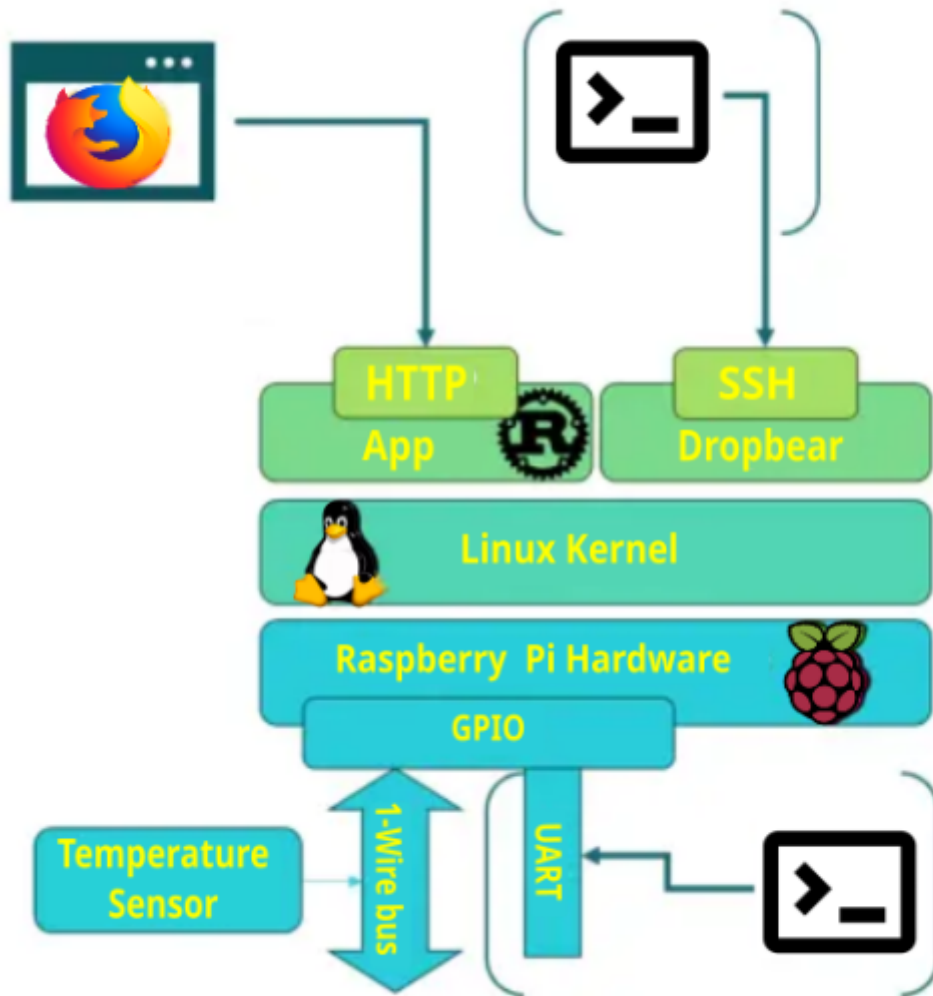

Linux embarqué

Définition

Linux embarqué désigne un scénario dans lequel un système embarqué utilise un système d'exploitation qui utilise le noyau Linux. Cette distribution Linux sera spécifiquement conçue pour un système embarqué ; elle aura une taille plus petite que la normale, possédera moins de fonctionnalités et moins de puissance de traitement. Une telle instance de Linux ne peut exécuter que des applications spécifiques à l'appareil et conçues à cet effet.

Basés sur un microprocesseur ou un microcontrôleur, les systèmes embarqués sont contrôlés par un système d'exploitation en temps réel, fonctionnent avec une puissance et une mémoire limitées et varient considérablement en termes de taille et de complexité de l'interface utilisateur. Les systèmes intégrés sont omniprésents autour de nous, dans un large éventail de technologies grand public, industrielles, médicales et militaires.

Un petit schéma explique mieux :

Video : [Linux embarqué _ comment se lancer _ .mp4](#)

Toulibre
Capitole du Libre

Linux embarqué : comment se lancer ?
Michael Opdenacker
16 novembre 2025

AIRBUS **bootlin** **ES** **THALES** **HG** **La Région Occitanie**
LINAGORA **COLLABORA** **PLAKAR** **TOULOUSE INP N7**
evolix **X-WIKI** **VIVERIS** **logilab** **teris** **TV7** **CA**
DataBene **SMILE** **Vorteks** **net**
Bleemo **BlueMind** **bareca** **LOXODATA** **LINUX PRATIQUE** **Photo7**