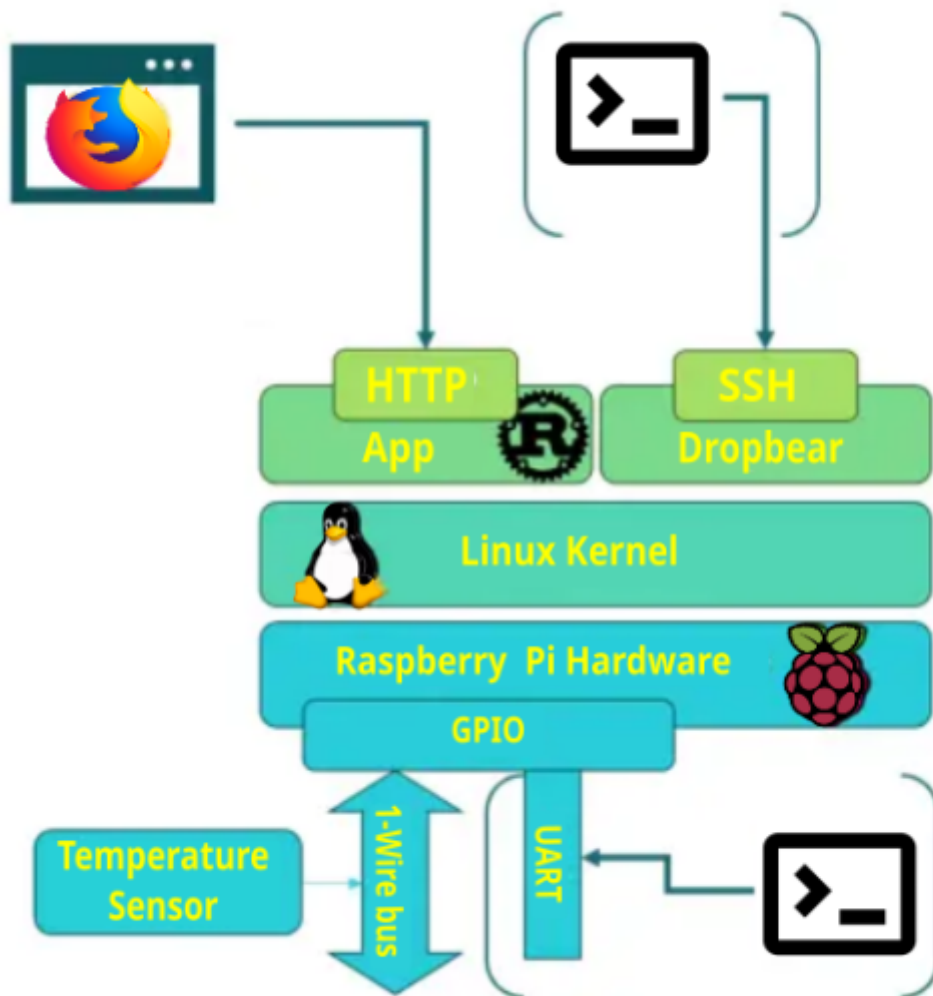

Video : [Linux embarqué _ comment se lancer _ .mp4](#)

Toulibre
Capitole du Libre

Linux embarqué : comment se lancer ?
Michael Opdenacker
16 novembre 2025

AIRBUS **bootlin** **ES** **THALES** **HG** **La Région Occitanie**
LINAGORA **COLLABORA** **PLAKAR** **TOULOUSE INP N7**
evolix **X-WIKI** **VIVERIS** **logilab** **teris** **TV7** **CA**
DataBene **SMILE** **Vorteks** **LOXODATA** **LINUX PRATIQUE** **Photo7** **net**
Bleemo **BlueMind** **bareca** **LOXODATA** **LINUX PRATIQUE**