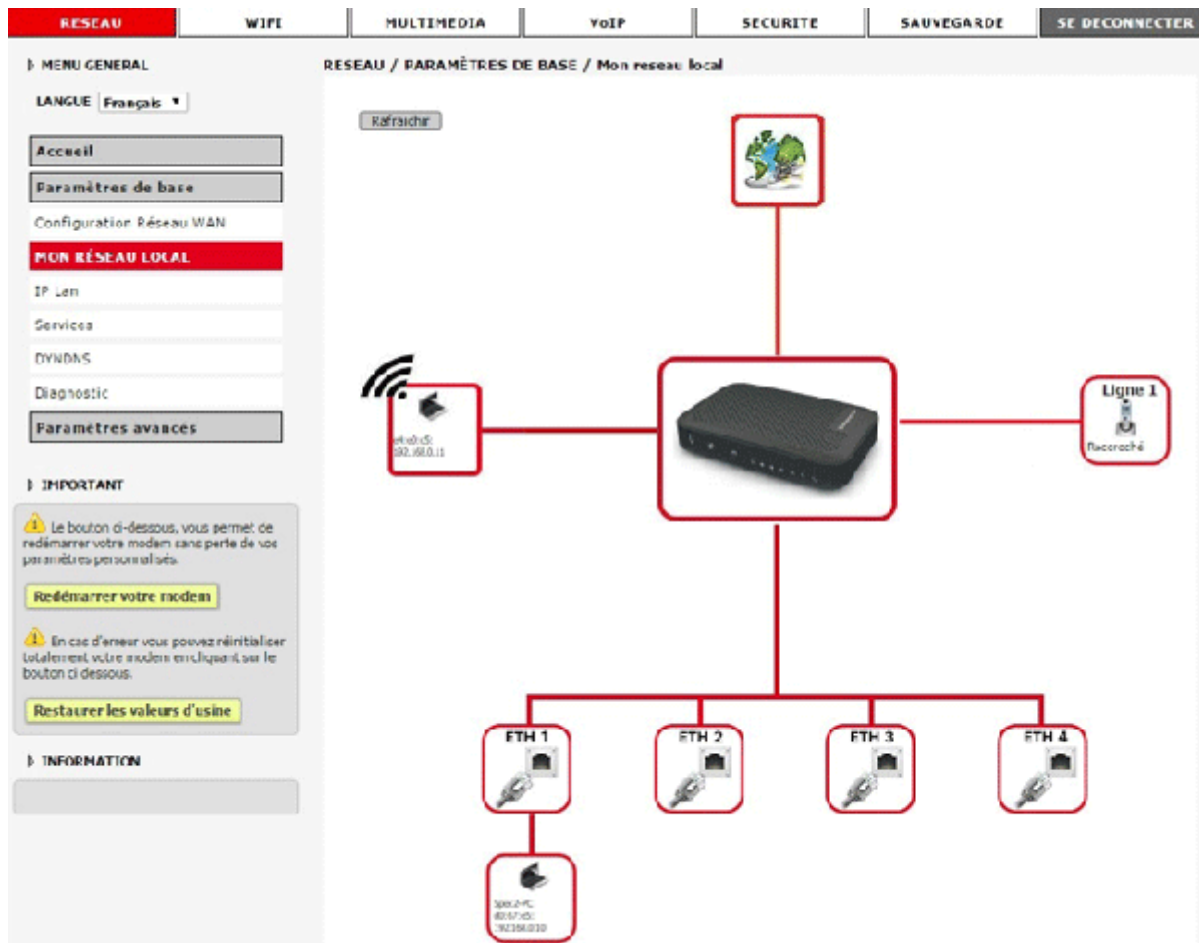

From: <https://www.fablab37110.chanterie37.fr/> - Castel'Lab le Fablab MJC de Château-Renault

Permanent link: <https://www.fablab37110.chanterie37.fr/doku.php?id=faire_preparation:soireeinfo:tp:interfbox&rev=1680793989>

Last update: 2023/04/06 17:13