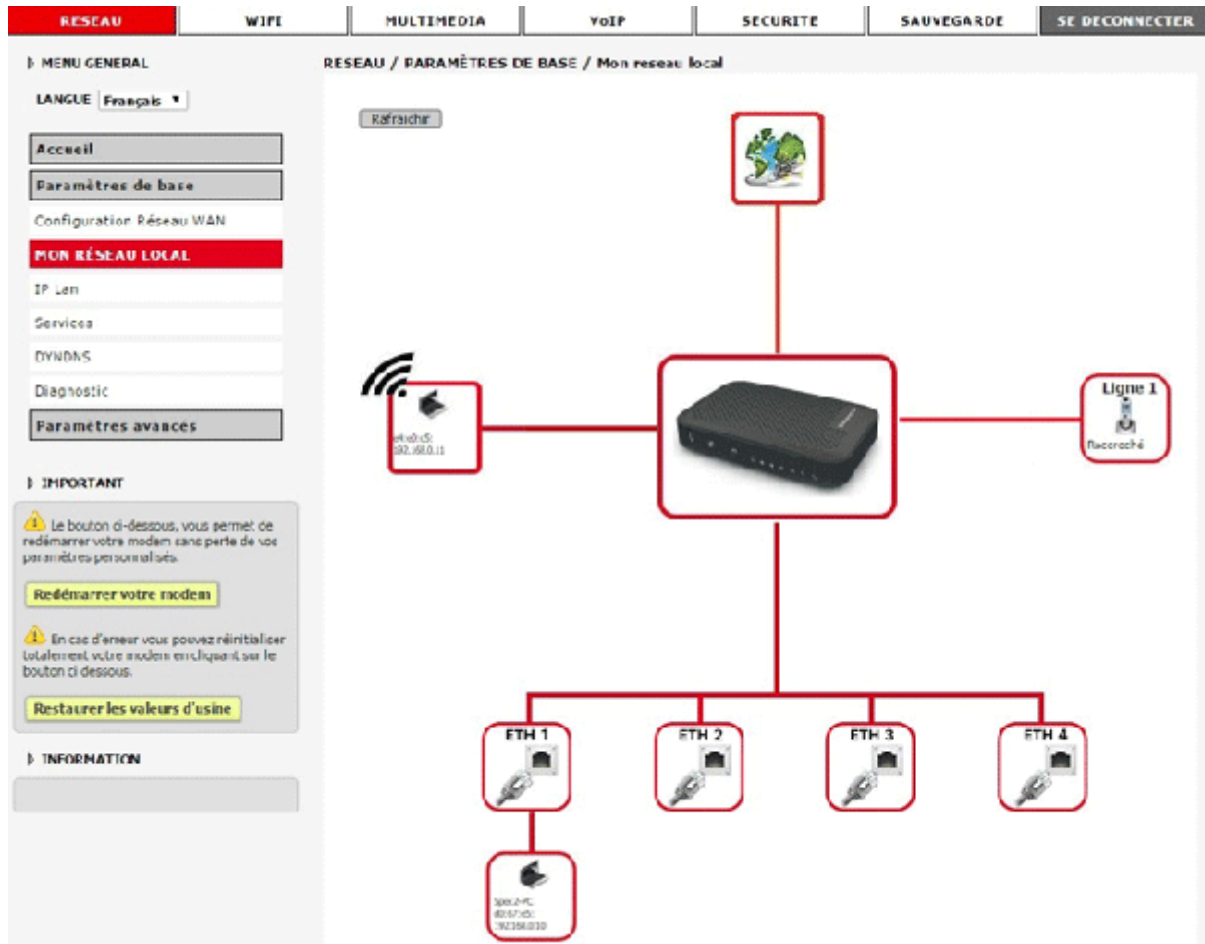

From: <https://www.fablab37110.chanterie37.fr/> - Castel'Lab le Fablab MJC de Château-Renault

Permanent link: <https://www.fablab37110.chanterie37.fr/doku.php?id=faire_preparation:soireeinfo:tp:interfbox&rev=1680793989>

Last update: 2023/04/06 17:13